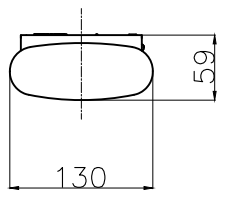

電動昇降式室内物干し TL1812

製作図
2023.03.20
開発課

△x			
△x			
△x			
△x 2	201****	*****	**
記号	日付	履歴記事	担当

	尺度	作成日	承認	検図	作図
	1:5	2023.03.20			館
品名	品番	図面コードNo.			
電動昇降式室内物干し	TL1812				