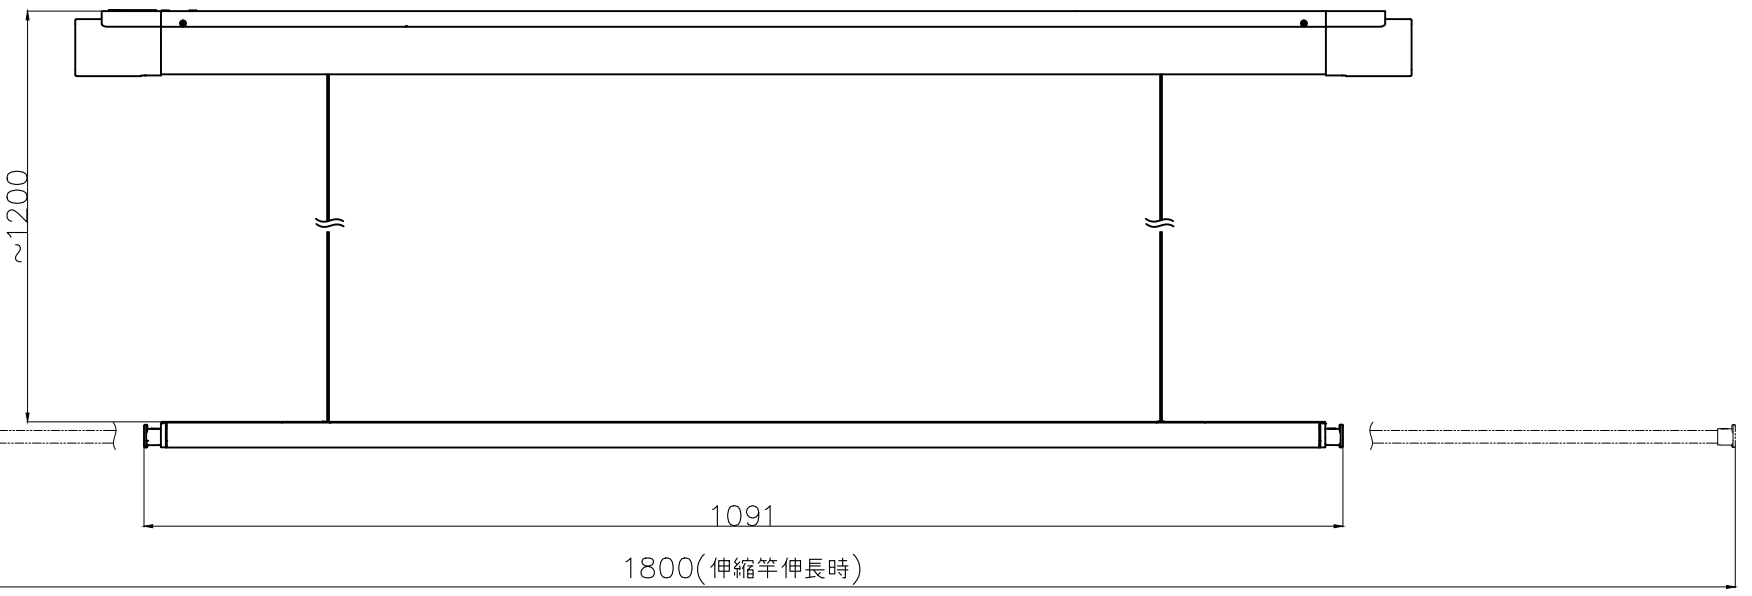

電動昇降式室内物干し TL1812

製作図
2023.03.20
開発課

△x			
△x			
△x			
△x 2	201****	*****	**
記号	日付	履歴記事	担当

	尺度	作成日	承認	検図	作図
	1:5	2023.03.20			館
品名	品番	図面コードNo.			
電動昇降式室内物干し	TL1812				