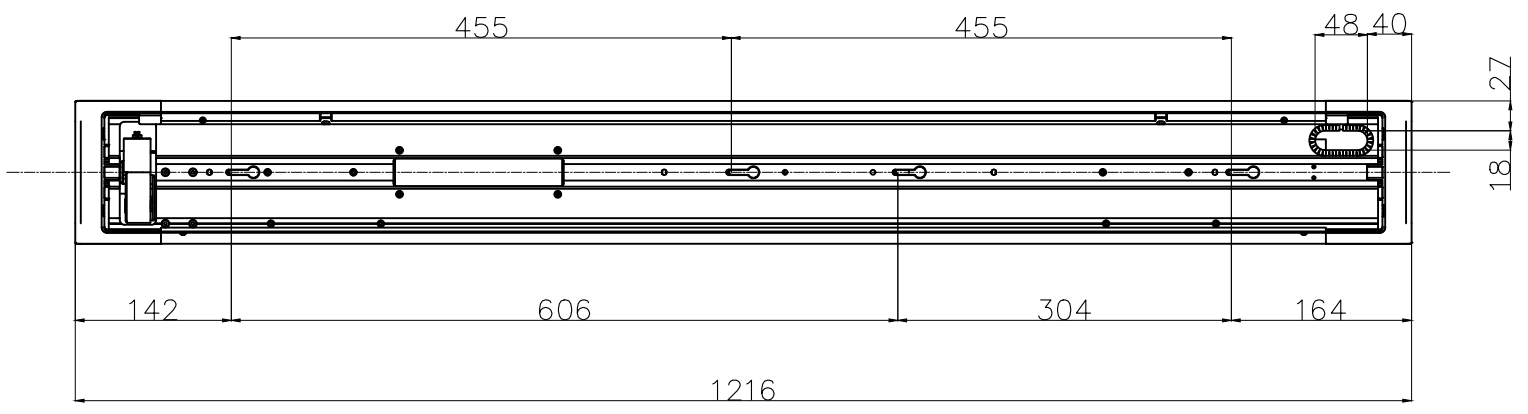

電動昇降式室内物干し TL1812

製作図
2023.03.20
開発課

△x			
△x			
△x			
△x 2	201****	*****	**
記号	日付	履歴記事	担当

	尺度	作成日	承認	検図	作図
	1:5	2023.03.20			館
品名	品番	図面コードNo.			
電動昇降式室内物干し	TL1812				