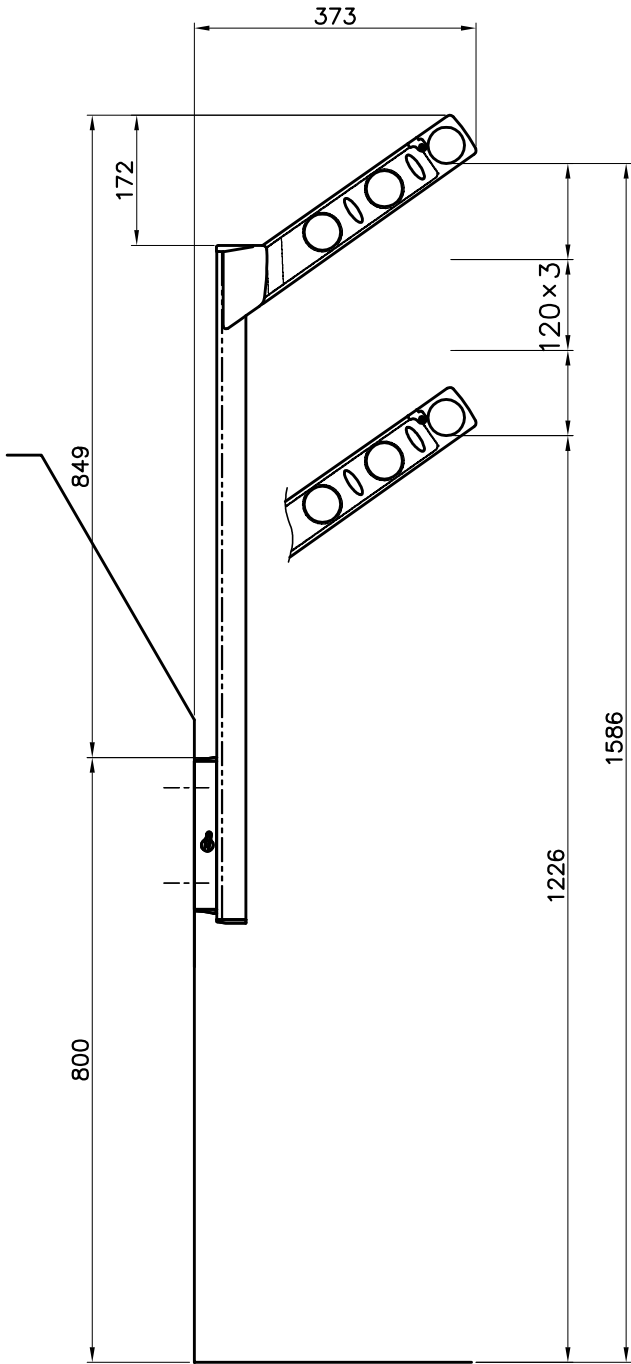

腰壁用可動式物干金物 SFL35

壁付金具詳細図  
Scale/1:5