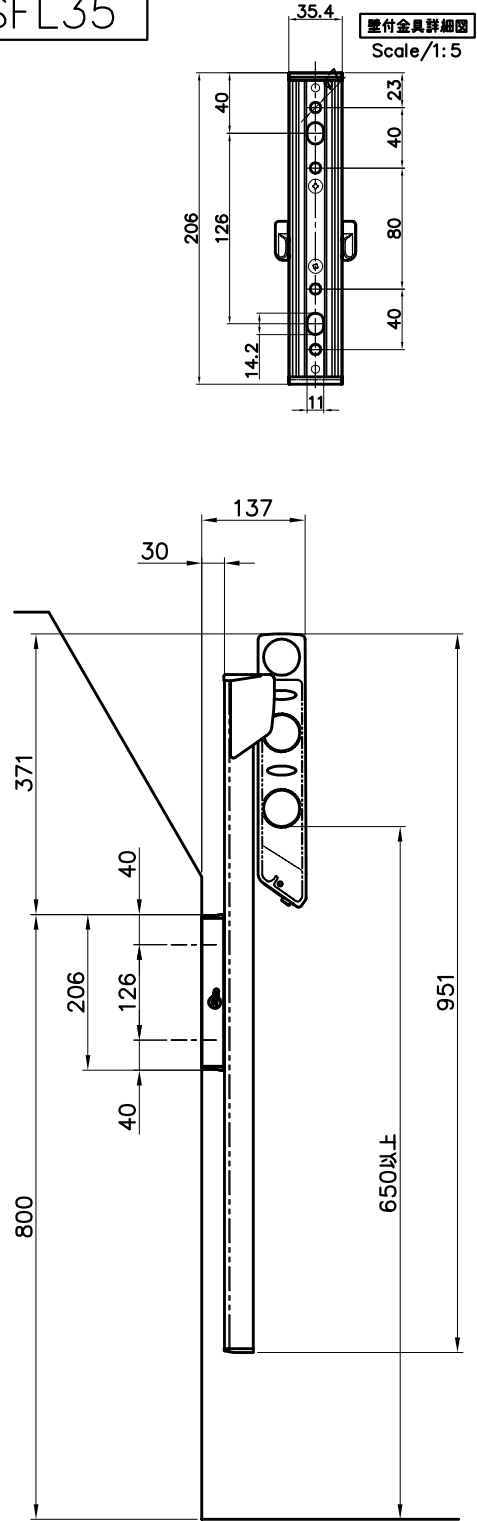

腰壁用可動式物干金物 SFL35

壁付金具詳細図  
Scale/1:5