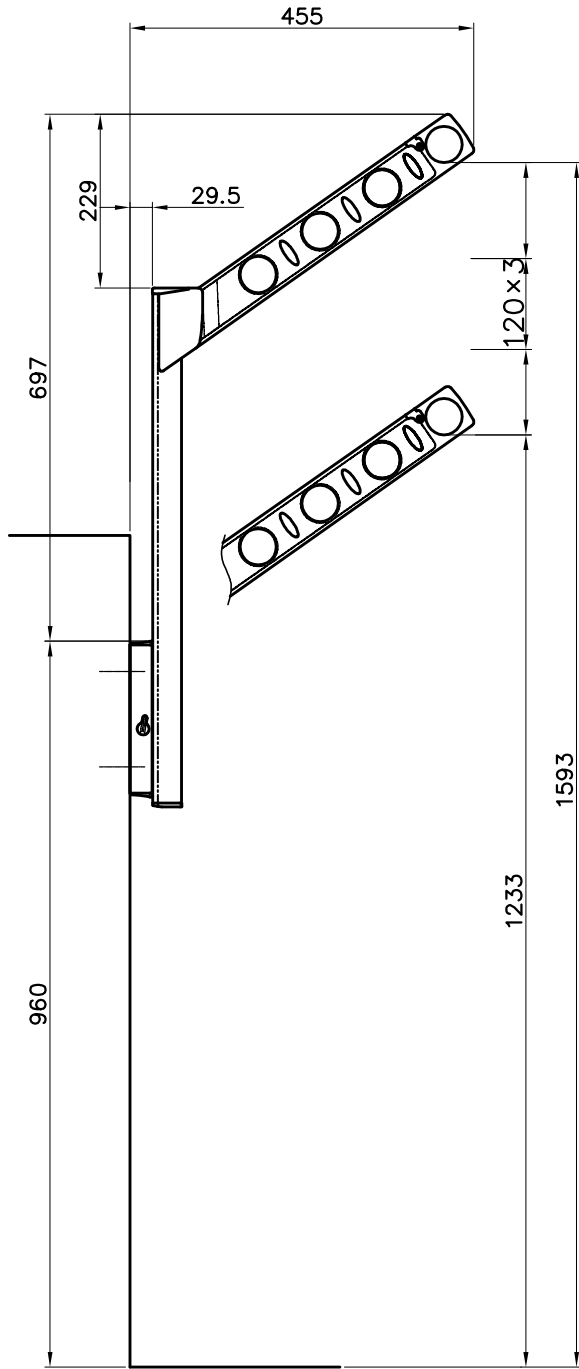

腰壁用可動式物干金物 SF45

壁付金具詳細図  
Scale/1:5