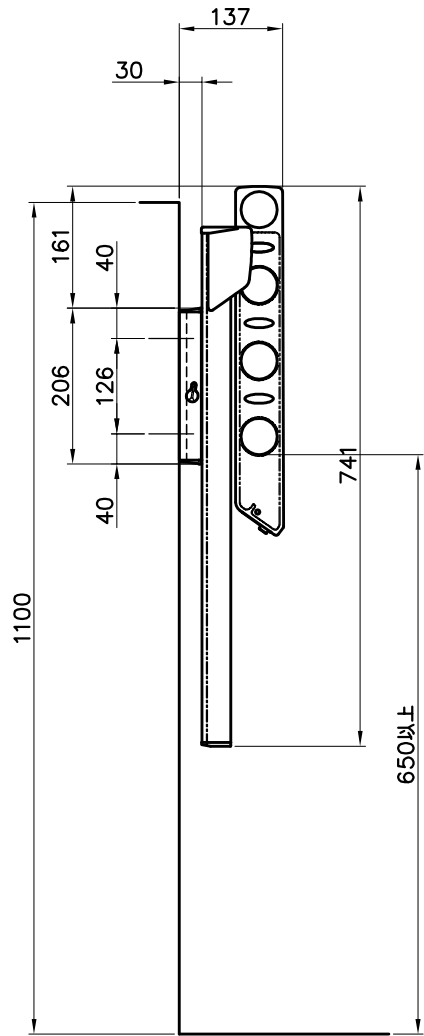

腰壁用可動式物干金物 SF45

壁付金具詳細図  
Scale/1:5