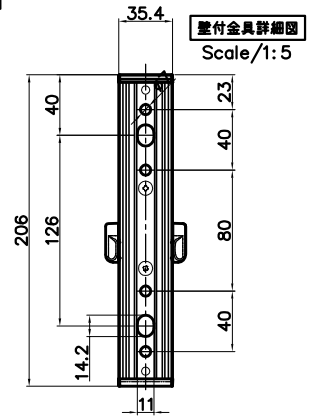

腰壁用可動式物干金物 SF45

壁付金具詳細図  
Scale/1:5