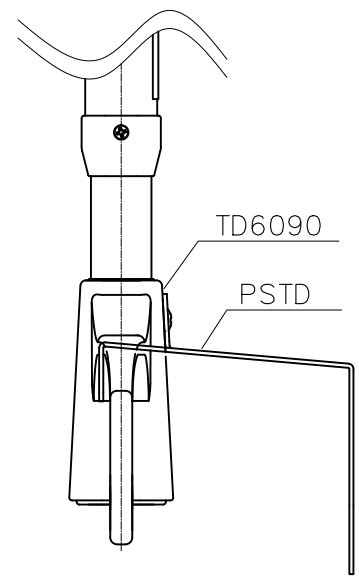

竿とび出し防止用ストッパー(TC, TD, TE 専用)

納まり図
TD6090取付時

△x				
△x				
△x				
△x				
記号	日付	履歴記事	担当	

製作図
2022.12.03
開発設計

品名	尺度	作成日	作図	検図	検図
	1:2	2022.12.03	新垣	田中	
上記	品番		上記		図面コードNo.