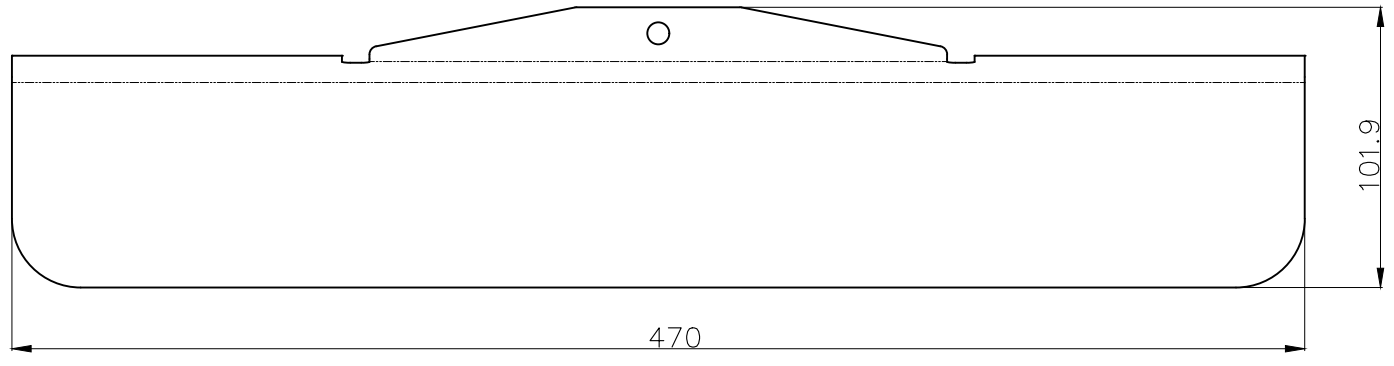

竿とび出し防止用ストッパー(TC, TD, TE 専用)

納まり図
TD6090取付時

△x				
△x				
△x				
△x				
記号	日付	履歴記事	担当	

製作図
2022.12.03
開発設計

品名	尺度	作成日	作図	検図	検図
	1:2	2022.12.03	新垣	田中	
上記	品番		上記		図面コードNo.