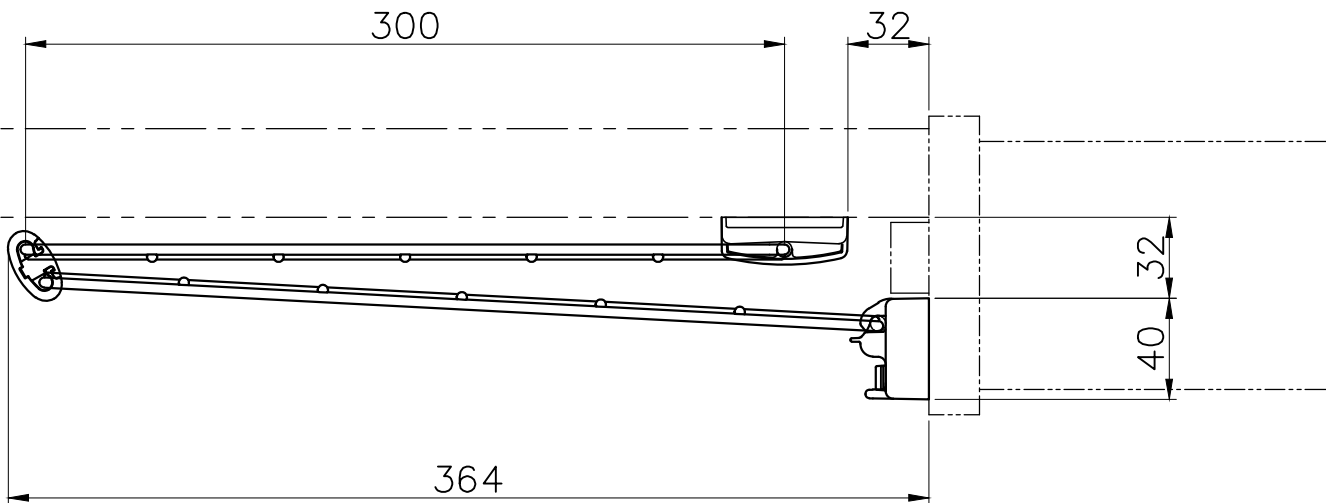

ウェルカムドックフェンス PG6055

床

製作図
 2018.06.06
 開発設計

△x			
△x			
△x			
△x 2	201****	*****	**
記号	日付	履歴	記事 担当

	尺度	作成日	承認	検図	作図
	1:5	2018.06.06			田中
品名	品番		図面コードNo.		
上記	上記				