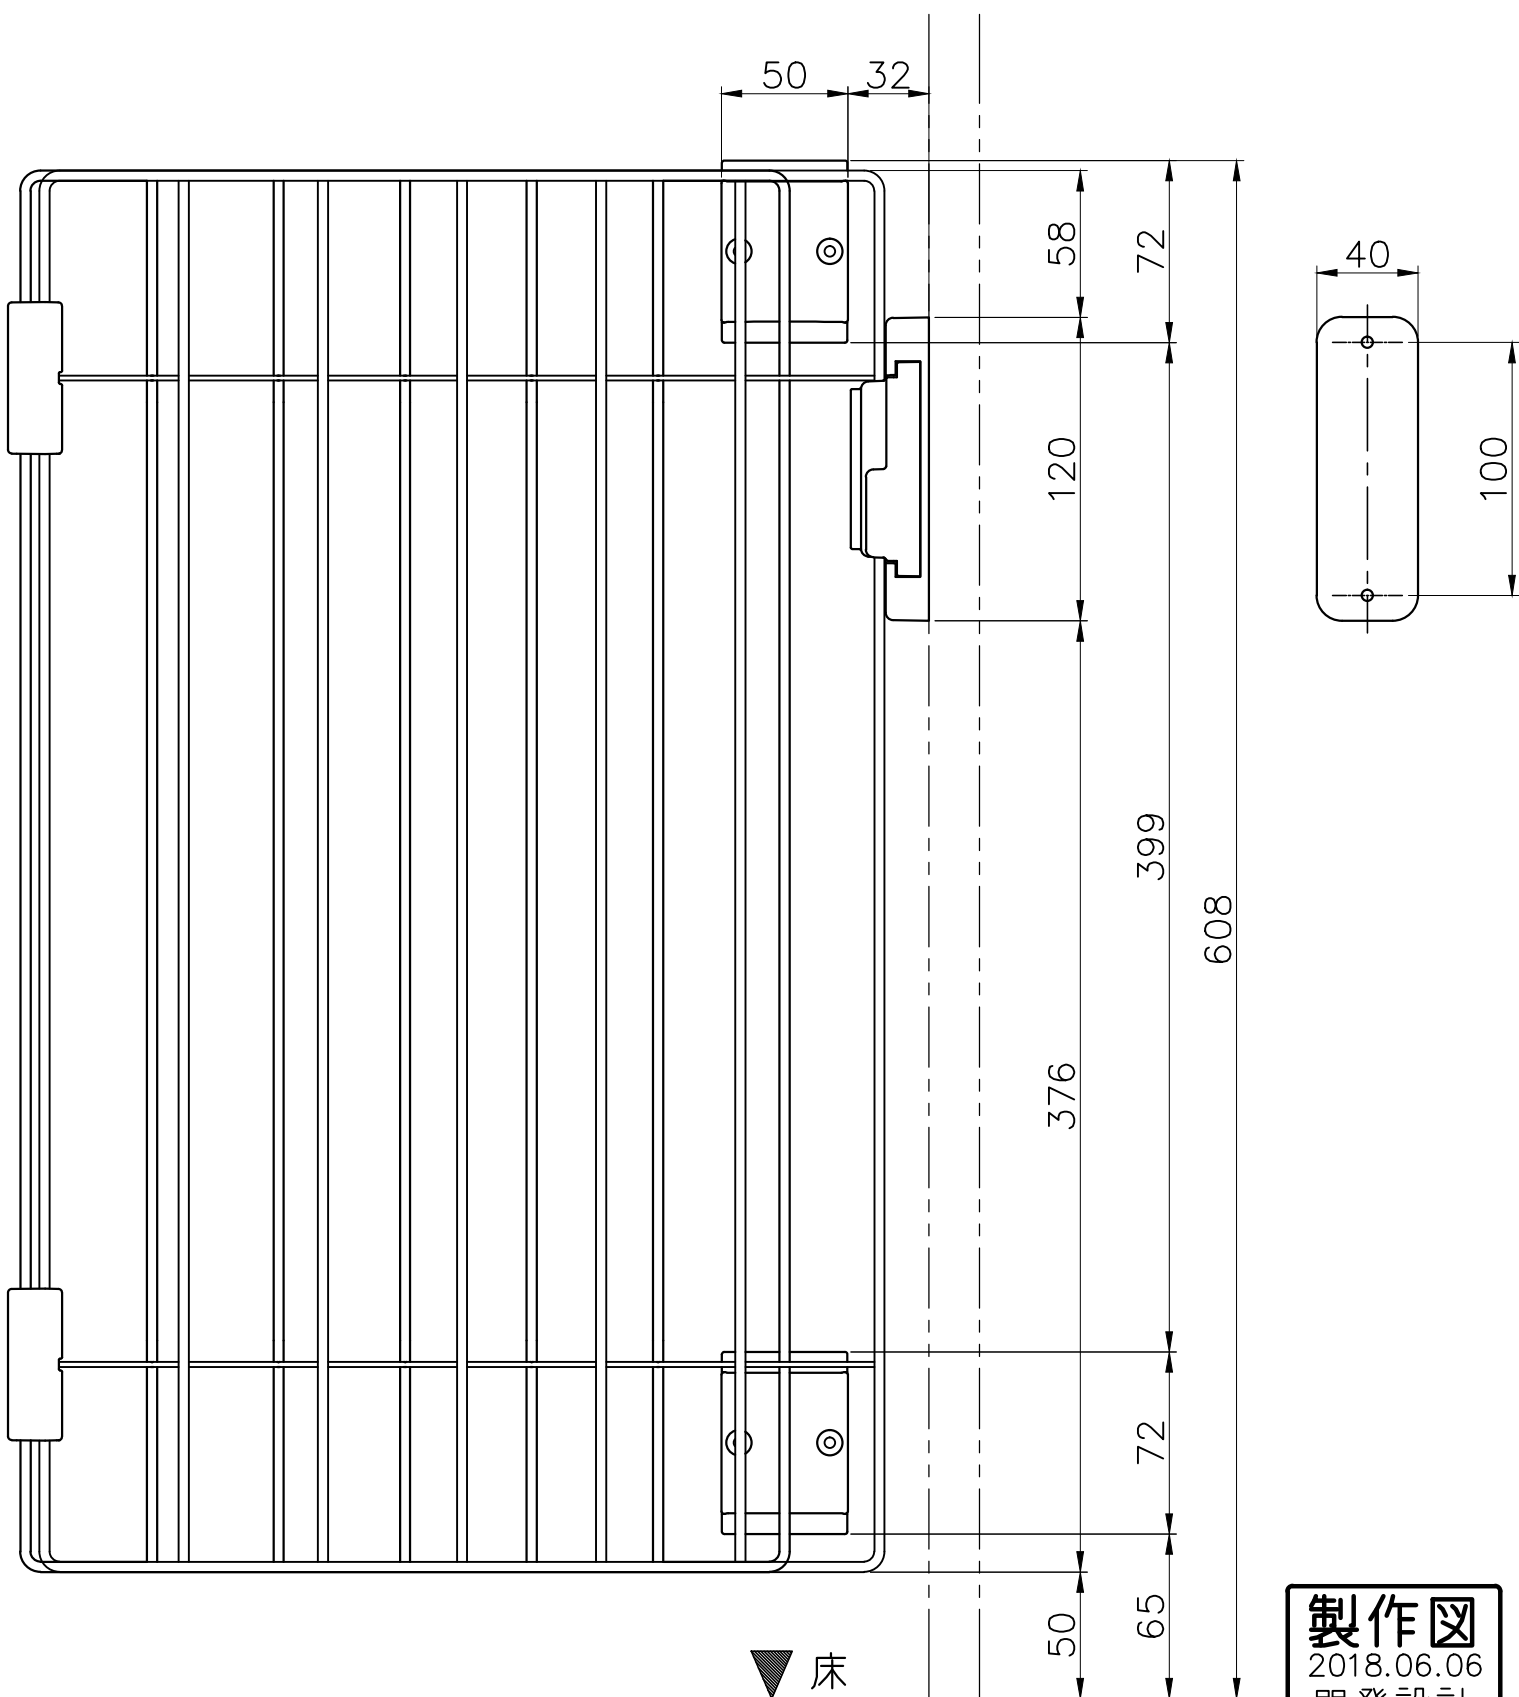

ウェルカムドックフェンス PG6055

床

製作図
 2018.06.06
 開発設計

△x			
△x			
△x			
△x 2	201****	*****	**
記号	日付	履歴	記事 担当

	尺度	作成日	承認	検図	作図
	1:5	2018.06.06			田中
品名	品番		図面コードNo.		
上記	上記				