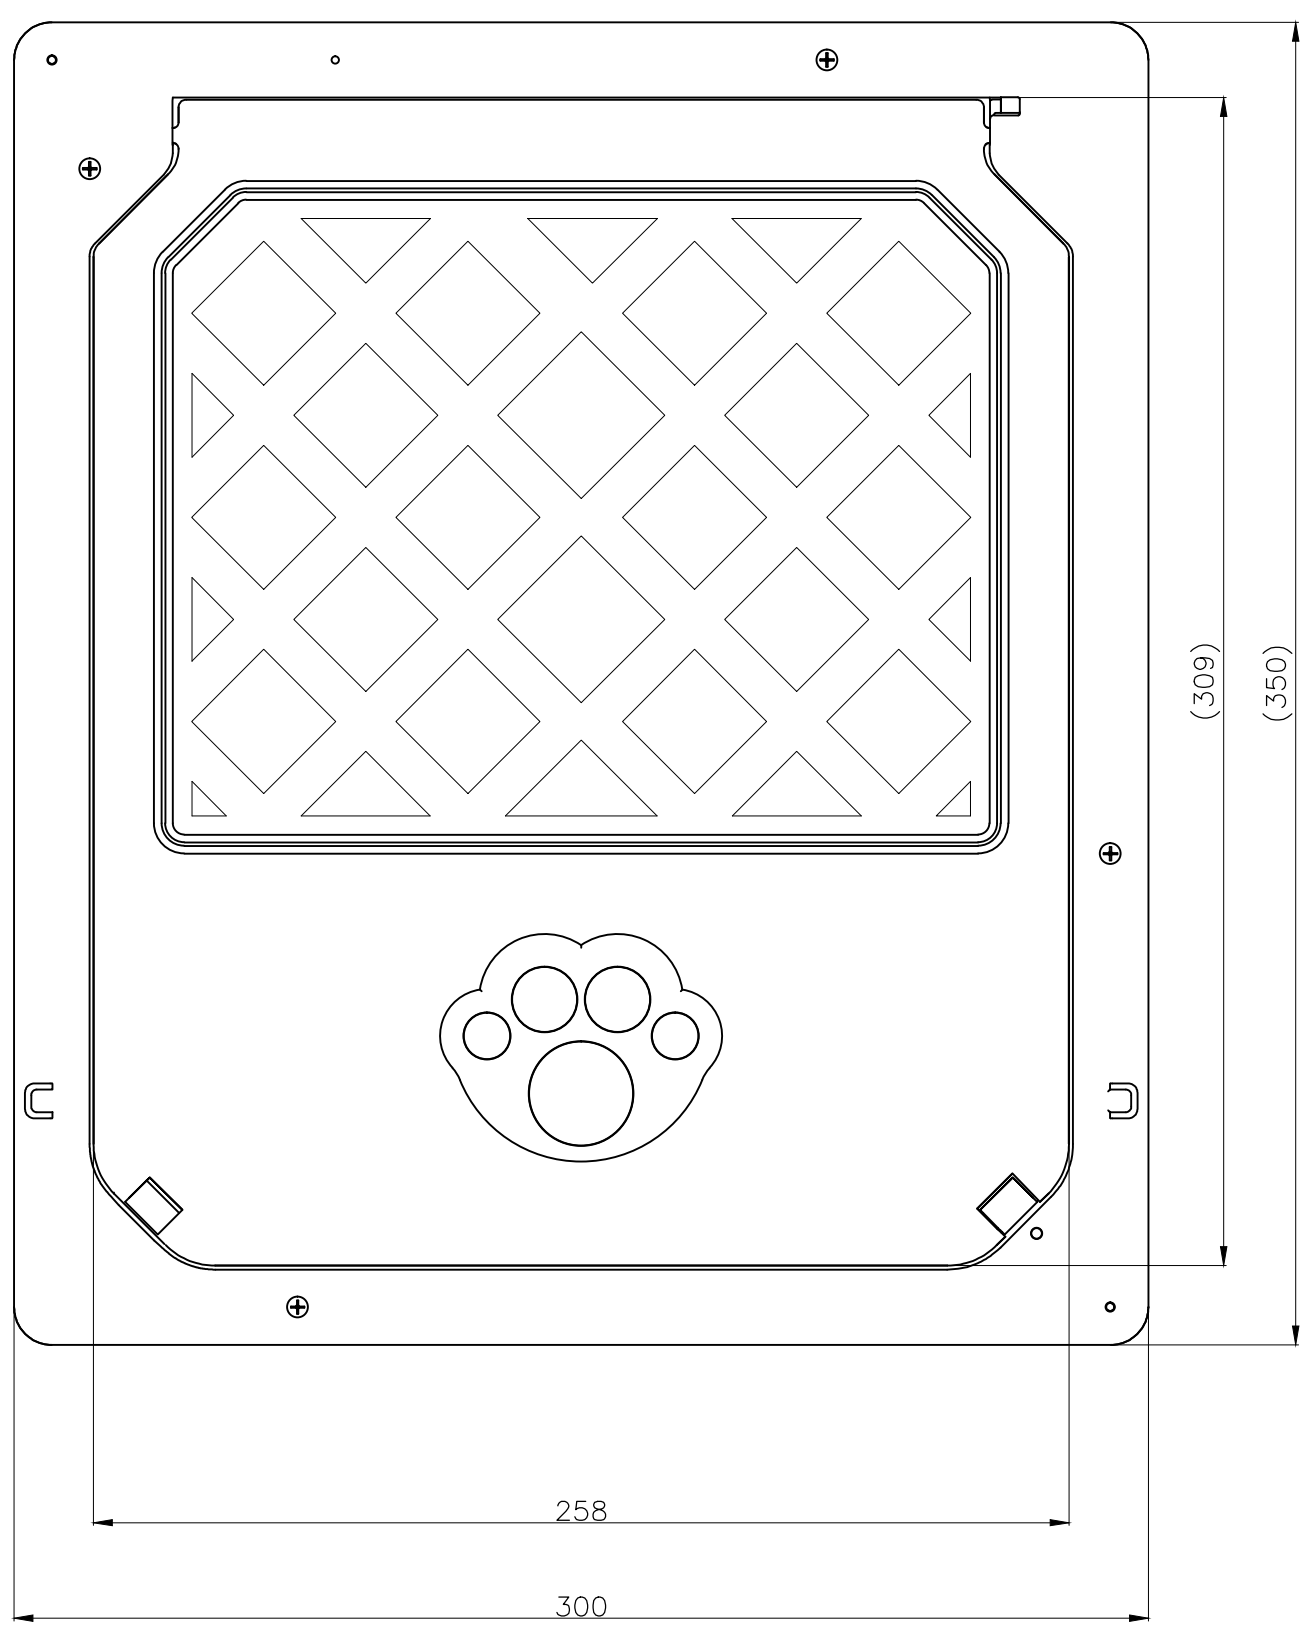

製作図  
2016.04.22  
開発設計

1  
2  
3  
4  
5  
6  
7  
8

1  
2  
3  
4  
5  
6  
7  
8

⑤	ビスセット	1
④	ネジウム磁石	2
③	煽り止め金具	2
②	ドア	1
①	フレーム	2
No.	品名	数量

	尺度	作成日	検図	検図	作図
	1:2	2016.04.22			
品名	品番	図面コードNo.			
犬猫出入口M	PD3035A				