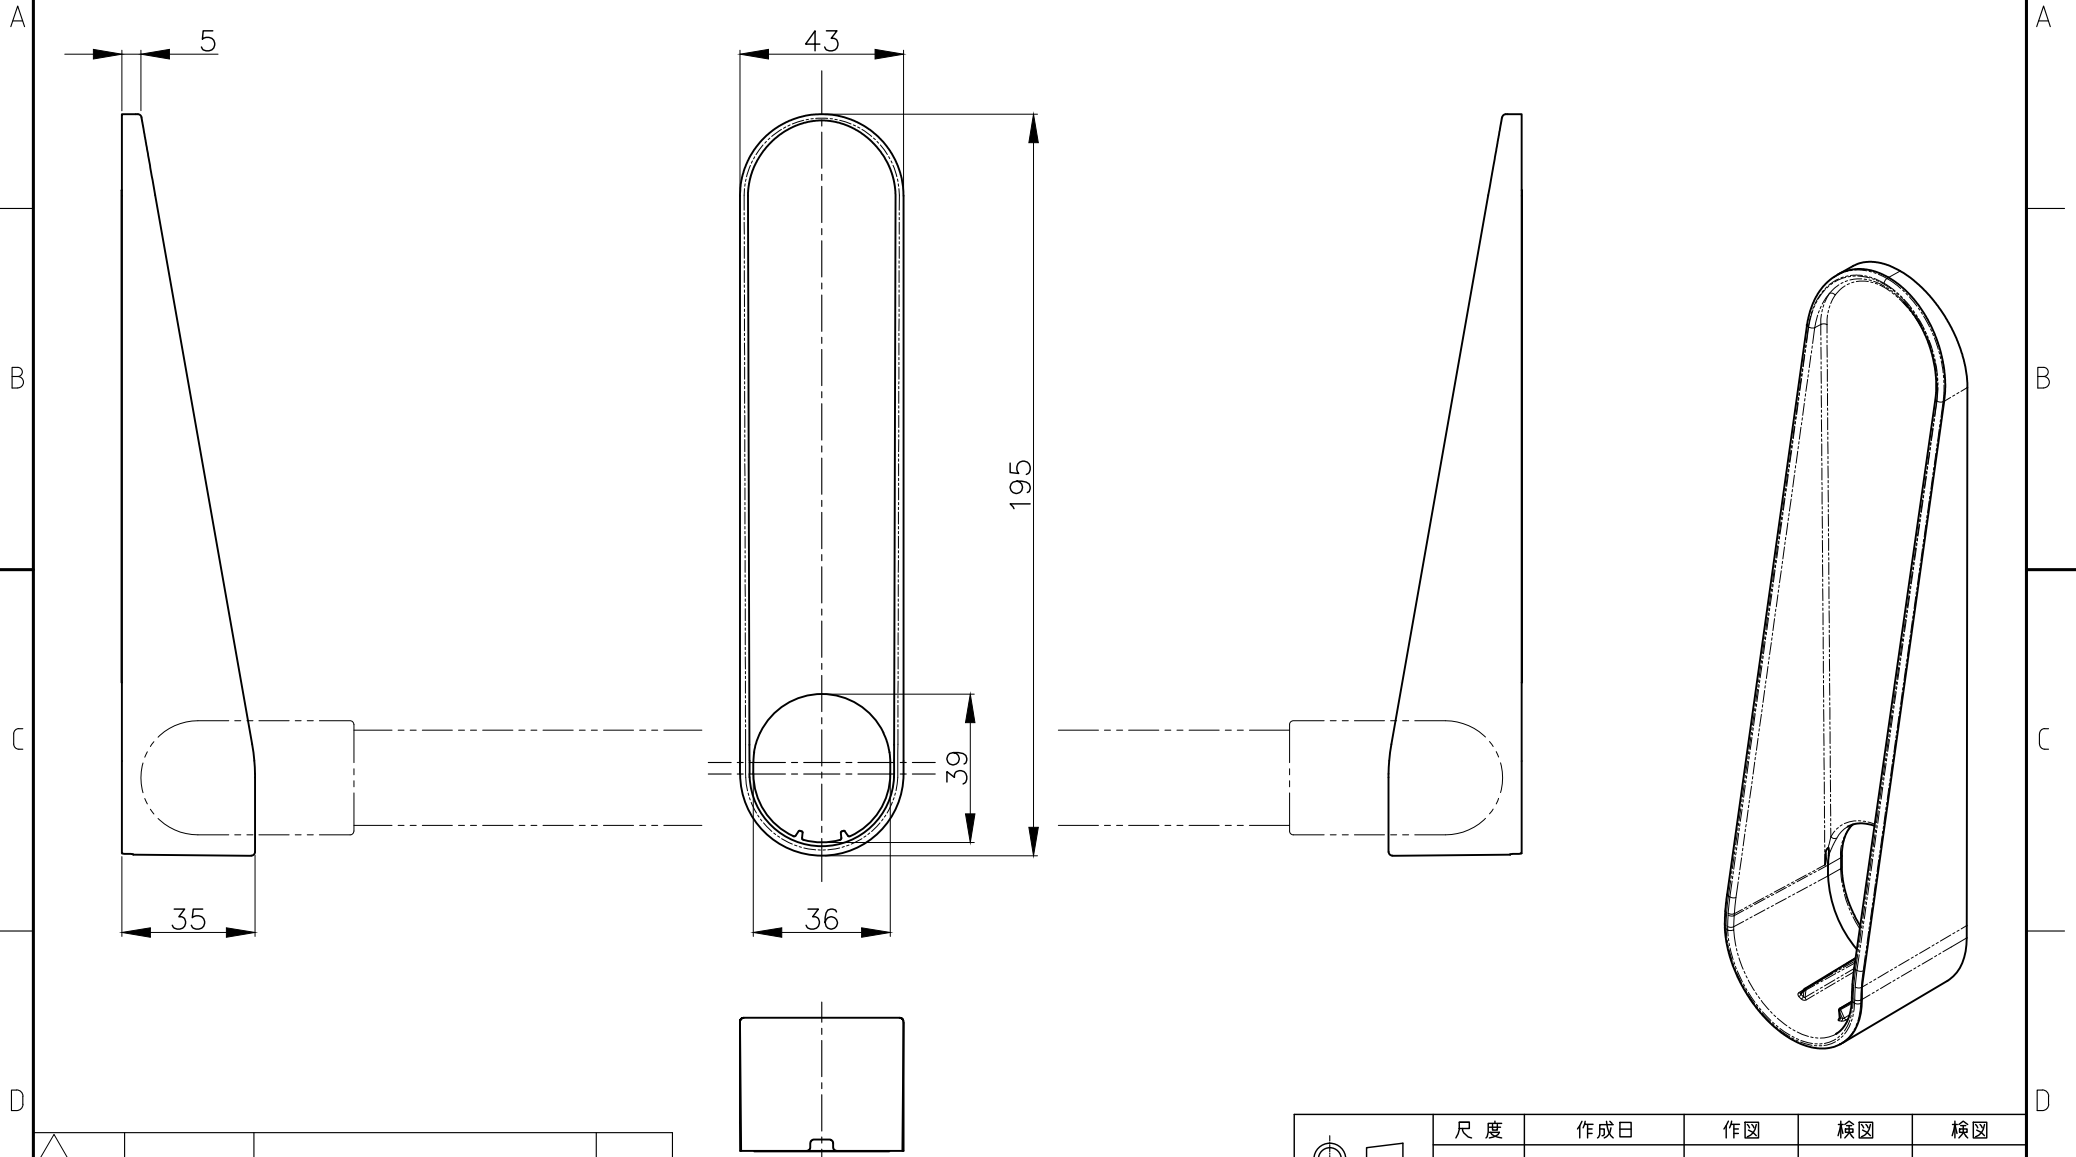

マグネットものほし MG01

△			
△			
△			
記号	日付	履歴記事	担当

	尺度	作成日	作図	検図	検図
	1:2	2022.01.07	**	**	**
品名 マグネットものほし		品番 MG01		図面コードNo.	