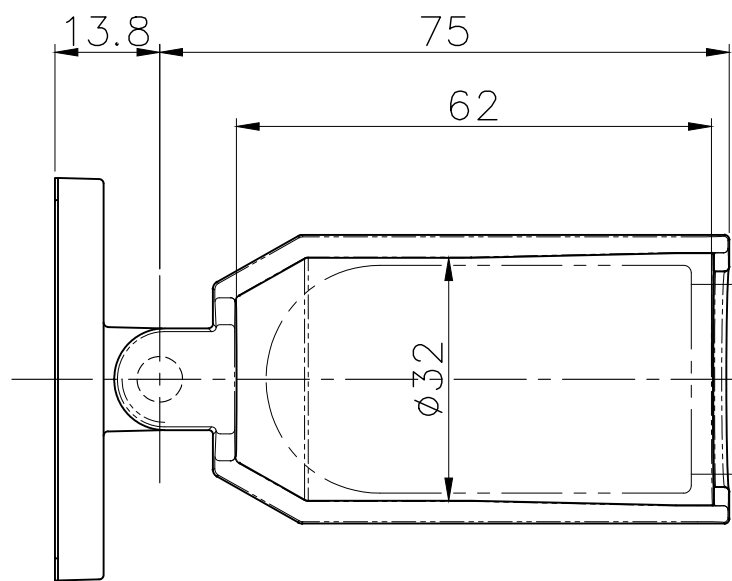

簡単壁付ものほし LF01

A

B

C

D

E

F

A

B

C

D

E

F

CL

CL

△x			
△x			
△x 1	2021.12.13	LF01-06平行ピンの品番追加	田中
記号	日付	履歴記事	担当

	尺度	作成日	作図	検図	検図
	1:1	2022.01.07	**	**	**
品名 簡単壁付ものほし		品番 LF01		図面コードNo.	