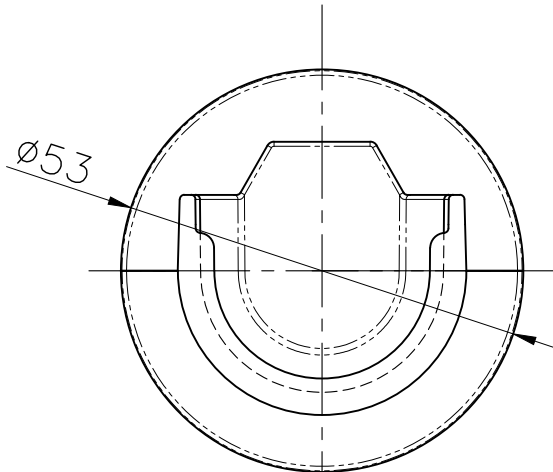

B

C

D

E

F

CL

CL

△x			
△x			
△x 1	2021.12.13	LF01-06平行ピンの品番追加	田中
記号	日付	履歴記事	担当

	尺度	作成日	作図	検図	検図
	1:1	2022.01.07	**	**	**
品名 簡単壁付ものほし		品番 LF01		図面コードNo.	