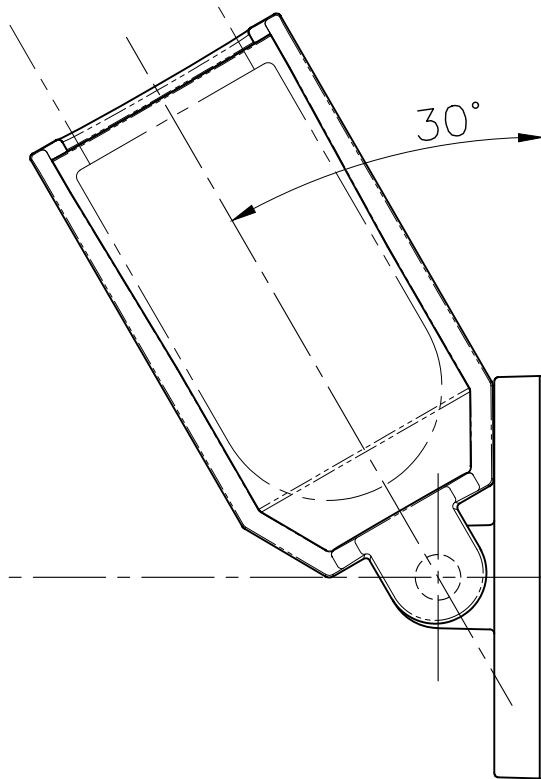

簡単壁付ものほし LF01

A

B

C

D

E

F

A

B

C

D

E

F

CL

CL

△x			
△x			
△x 1	2021.12.13	LF01-06平行ピンの品番追加	田中
記号	日付	履歴記事	担当

	尺度	作成日	作図	検図	検図
	1:1	2022.01.07	**	**	**
品名 簡単壁付ものほし		品番 LF01		図面コードNo.