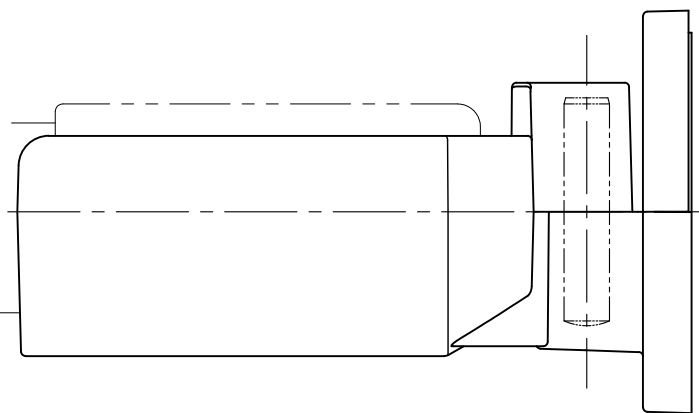

B

C

D

E

F

CL

CL

△x			
△x			
△x 1	2021.12.13	LF01-06平行ピンの品番追加	田中
記号	日付	履歴記事	担当

	尺度	作成日	作図	検図	検図
	1:1	2022.01.07	**	**	**
品名 簡単壁付ものほし		品番 LF01		図面コードNo.	