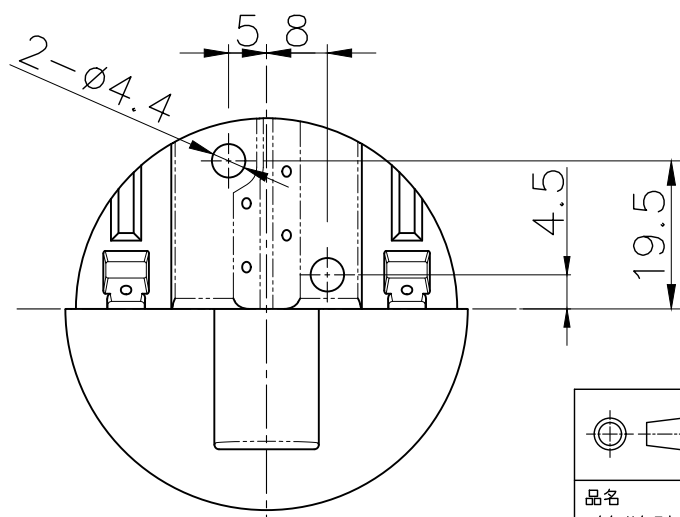

簡単壁付ものほし LF01

A

B

C

D

E

F

A

B

C

D

E

F

CL

CL

△x			
△x			
△x 1	2021.12.13	LF01-06平行ピンの品番追加	田中
記号	日付	履歴記事	担当

	尺度	作成日	作図	検図	検図
	1:1	2022.01.07	**	**	**
品名 簡単壁付ものほし		品番 LF01		図面コードNo.