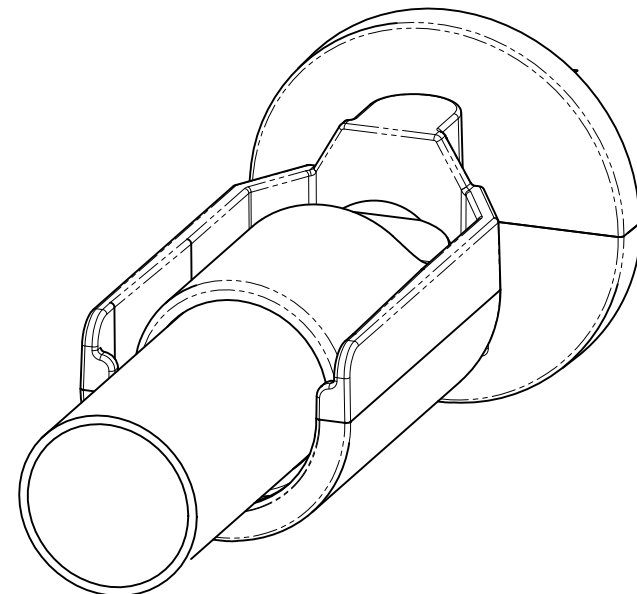

B

C

D

E

F

CL

CL

△x			
△x			
△x 1	2021.12.13	LF01-06平行ピンの品番追加	田中
記号	日付	履歴記事	担当

	尺度	作成日	作図	検図	検図
	1:1	2022.01.07	**	**	**
品名 簡単壁付ものほし		品番 LF01		図面コードNo.	