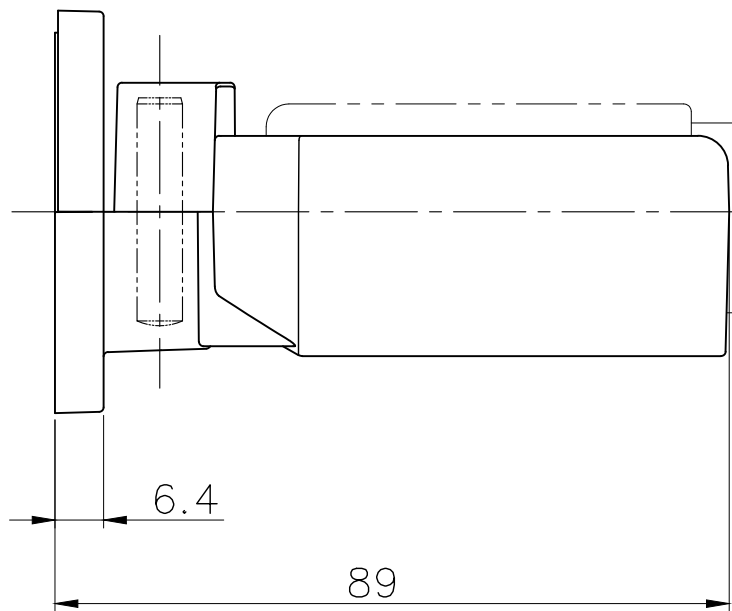

簡単壁付ものほし LF01

A

B

C

D

E

F

A

B

C

D

E

F

CL

CL

△x			
△x			
△x 1	2021.12.13	LF01-06平行ピンの品番追加	田中
記号	日付	履歴記事	担当

	尺度	作成日	作図	検図	検図
	1:1	2022.01.07	**	**	**
品名 簡単壁付ものほし		品番 LF01		図面コードNo.