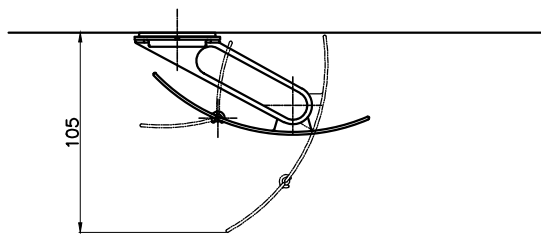

ウェーブルーバー (幅広) GLW50

製作図
2016.12.01
開発設計

記号	日付	履歴	記事	担当

	尺度	作成日	承認	検閲	作図
	1:1	2016.12.01	田中	**	**
品名	品番	標準コードNo.			
ウェーブルーバー	GLW50	XXXX-XXXXXX			