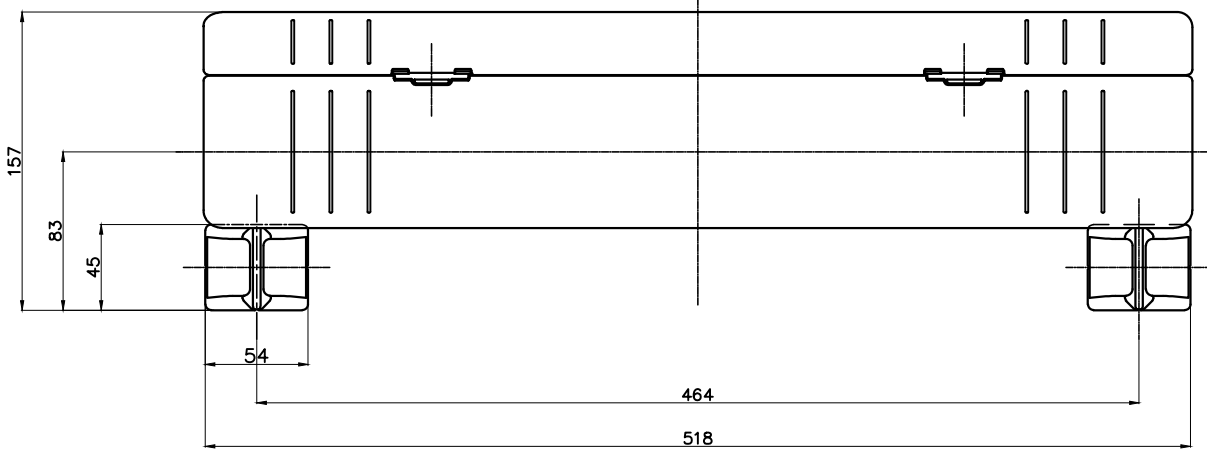

ウェーブルーバー (幅広) GLW50

製作図
2016.12.01
開発設計

記号	日付	履歴	記事	担当

	尺度	作成日	承認	検閲	作図
	1:1	2016.12.01	田中	**	**
品名	品番	標準コードNo.			
ウェーブルーバー	GLW50	XXXX-XXXXXX			