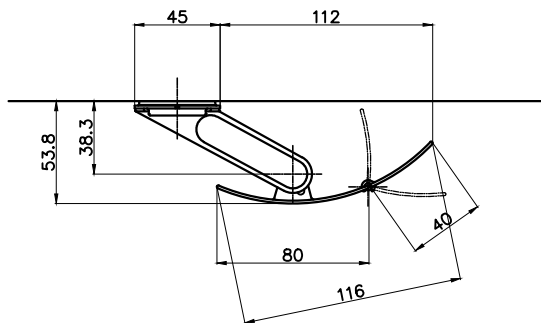

ウェーブルーバー (幅広) GLW50

製作図
2016.12.01
開発設計

記号	日付	履歴	記事	担当

	尺度	作成日	承認	検閲	作図
	1:1	2016.12.01	田中	**	**
品名	品番	標準コードNo.			
ウェーブルーバー	GLW50	XXXX-XXXXXX			