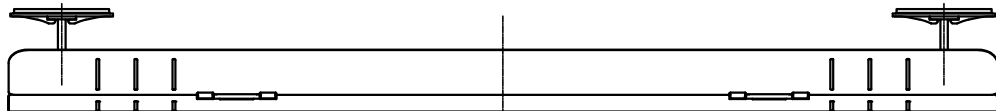

ウェーブルーバー (幅広) GLW50

製作図
2016.12.01
開発設計

記号	日付	履歴	記事	担当

	尺度	作成日	承認	検閲	作図
	1:1	2016.12.01	田中	**	**
品名	品番	標準コードNo.			
ウェーブルーバー	GLW50	XXXX-XXXXXX			