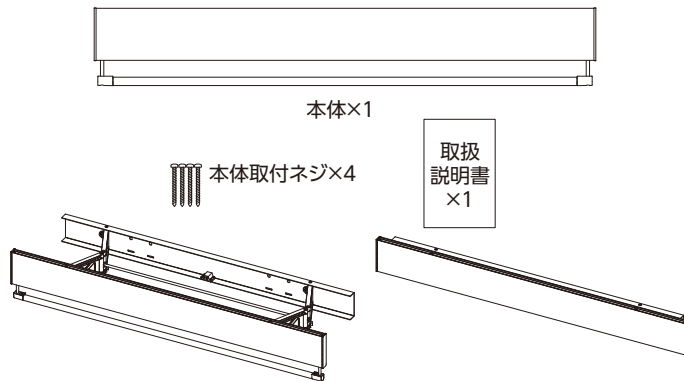

⚠️ 注意 ケガや器物損傷の原因となる。

- 室内用の為、浴室や屋外では使用しない。
- 避難通路等の人の動きの妨げになる場所に設置しない。
- 分解や改造はしない。
- 電動工具を使用する場合、必ずトルク調整を行う。インパクトドリルの使用は禁止する。

寸法図

※ ()はKM0630S,Pの寸法とします。

同梱部品

取付方法

① 下地位置に合せ、商品の穴ピッチ:606(303) or 455mmのどちらかに取付位置を決め、下穴(木柱:Φ3、軽鉄材:Φ2mm)を4カ所、あける。

⚠️ 注意

● 電動工具のみでの施工はやめてください。必ず、ネジ類は締め終わり手前で止めて、最後は、手回し工具でネジの締め具合を確認しながら、取付けを行ってください。

② 下穴の上側2ヶ所の穴にネジを止め、4mm程隙間をあけて仮止めする。

③ 本体を②のネジに引っ掛けて左右、どちらかにずらす。

④ ネジを2カ所、固定する。

⑤ 下の2ヶ所の穴もネジで固定し完成です。

取扱説明書 (お客様用)

この取扱説明書には右記のマークを付けています。⚠️ 拡大損害が予想される事項 ⚡ 禁止行為 ⚠️ 必ず行う