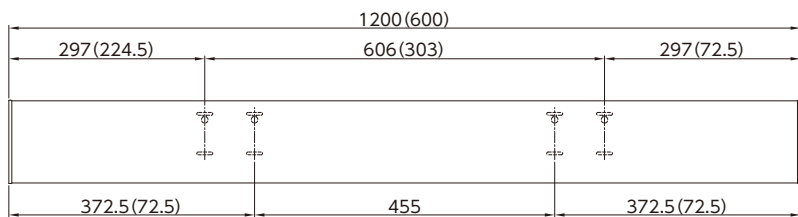

⚠️ 注意 ケガや器物損傷の原因となる。

- 室内用の為、浴室や屋外では使用しない。
- 避難通路等の人の動きの妨げになる場所に設置しない。
- 分解や改造はしない。
- 電動工具を使用する場合、必ずトルク調整を行う。インパクトドリルの使用は禁止する。

寸法図

※ ()はKM0630S,Pの寸法とします。

同梱部品

取付方法

① 下地位置に合せ、商品の穴ピッチ:606(303) or 455mmのどちらかに取付位置を決め、下穴(木柱:Φ3、軽鉄材:Φ2mm)を4カ所、あける。