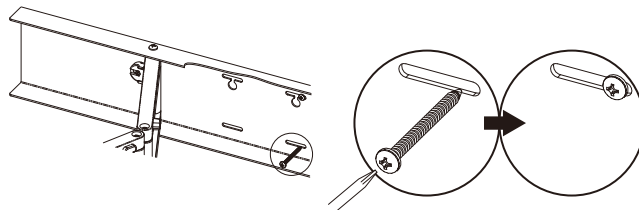

⚠️ 注意 ケガや器物損傷の原因となる。

- 室内用の為、浴室や屋外では使用しない。
- 避難通路等の人の動きの妨げになる場所に設置しない。
- 分解や改造はしない。
- 電動工具を使用する場合、必ずトルク調整を行う。インパクトドリルの使用は禁止する。

寸法図

※ ()はKM0630S,Pの寸法とします。

同梱部品

取付方法

① 下地位置に合せ、商品の穴ピッチ:606(303) or 455mmのどちらかに取付位置を決め、下穴(木柱:Φ3、軽鉄材:Φ2mm)を4カ所、あける。

⚠️ 注意

● 電動工具のみでの施工はやめてください。必ず、ネジ類は締め終わり手前で止めて、最後は、手回し工具でネジの締め具合を確認しながら、取付けを行ってください。

② 下穴の上側2ヶ所の穴にネジを止め、4mm程隙間をあけて仮止めする。

③ 本体を②のネジに引っ掛けて左右、どちらかにずらす。

④ ネジを2カ所、固定する。

⑤ 下の2ヶ所の穴もネジで固定し完成です。

取扱説明書 (お客様用)

この取扱説明書には右記のマークを付けています。⚠️ 拡大損害が予想される事項 ⚡ 禁止行為 ⚠️ 必ず行う

⚠️ 警告	死亡や重傷の原因となる。
⚡	<ul style="list-style-type: none"> ●衣類掛け、室内物干し以外の用途で使わない。 ●衣類に火気や暖房器具を近づけない。 ●目安荷重 8kg を超えた総重量の衣類を掛けない。
⚠️	<ul style="list-style-type: none"> ●小さな子供がぶつかったり、ぶら下がったりしないように注意する。 ●竿を使用するときは衣類等を均等に吊り下げる。