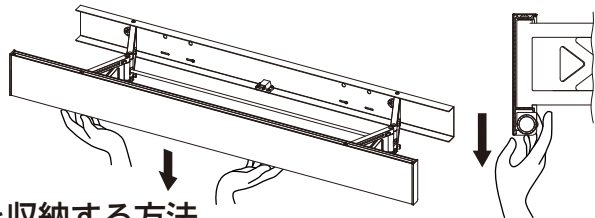

目安重量：8kg

使用方法

●本体を使用する方法

本体の中央下部を押し、カチッとになったら手を離し本体を手前に引き出し、使用します。

●本体を収納する方法

本体の中央下部をカチッと成るまで手で押し、収納します。

●竿を使用する方法

本体の下部に竿が収納されていますので、両手で下側に左右均等に引き出し、使用します。