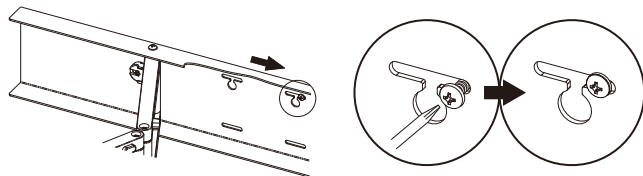

⚠️ 注意 ケガや器物損傷の原因となる。

- 室内用の為、浴室や屋外では使用しない。
- 避難通路等の人の動きの妨げになる場所に設置しない。
- 分解や改造はしない。
- 電動工具を使用する場合、必ずトルク調整を行う。インパクトドリルの使用は禁止する。

寸法図

※ ()はKM0630S,Pの寸法とします。

同梱部品

取付方法

① 下地位置に合せ、商品の穴ピッチ:606(303) or 455mmのどちらかに取付位置を決め、下穴(木柱:Φ3、軽鉄材:Φ2mm)を4カ所、あける。

⚠️ 注意

● 電動工具のみでの施工はやめてください。必ず、ネジ類は締め終わり手前で止めて、最後は、手回し工具でネジの締め具合を確認しながら、取付けを行ってください。

② 下穴の上側2ヶ所の穴にネジを止め、4mm程隙間をあけて仮止めする。

③ 本体を②のネジに引っ掛けて左右、どちらかにずらす。

④ ネジを2カ所、固定する。

⑤ 下の2ヶ所の穴もネジで固定し完成です。

取扱説明書 (お客様用)

この取扱説明書には右記のマークを付けています。⚠️ 拡大損害が予想される事項 ⚡ 禁止行為 ⚠️ 必ず行う

⚠️ 警告	死亡や重傷の原因となる。
⚡	<ul style="list-style-type: none"> ●衣類掛け、室内物干し以外の用途で使わない。 ●衣類に火気や暖房器具を近づけない。 ●目安荷重 8kg を超えた総重量の衣類を掛けない。
⚠️	<ul style="list-style-type: none"> ●小さな子供がぶつかったり、ぶら下がったりしないように注意する。 ●竿を使用するときは衣類等を均等に吊り下げる。