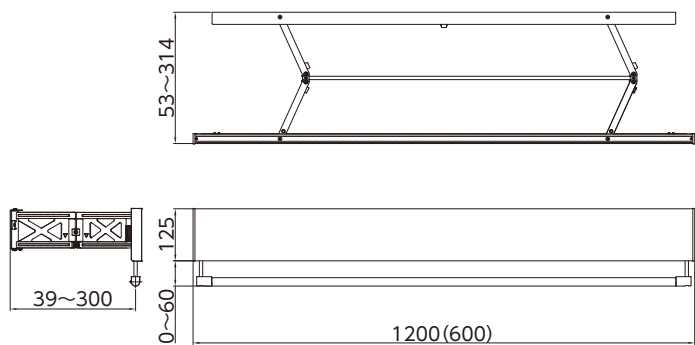

⚠️ 注意 ケガや器物損傷の原因となる。

- 室内用の為、浴室や屋外では使用しない。
- 避難通路等の人の動きの妨げになる場所に設置しない。
- 分解や改造はしない。
- 電動工具を使用する場合、必ずトルク調整を行う。インパクトドリルの使用は禁止する。

寸法図

※ ()はKM0630S,Pの寸法とします。

同梱部品

取付方法

① 下地位置に合せ、商品の穴ピッチ:606(303) or 455mmのどちらかに取付位置を決め、下穴(木柱:Φ3、軽鉄材:Φ2mm)を4カ所、あける。