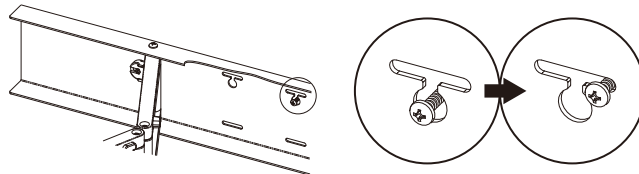

⚠️ 注意 ケガや器物損傷の原因となる。

- 室内用の為、浴室や屋外では使用しない。
- 避難通路等の人の動きの妨げになる場所に設置しない。
- 分解や改造はしない。
- 電動工具を使用する場合、必ずトルク調整を行う。インパクトドリルの使用は禁止する。

寸法図

※ ()はKM0630S,Pの寸法とします。

同梱部品

取付方法

① 下地位置に合せ、商品の穴ピッチ:606(303) or 455mmのどちらかに取付位置を決め、下穴(木柱:Φ3、軽鉄材:Φ2mm)を4カ所、あける。

⚠️ 注意

● 電動工具のみでの施工はやめてください。必ず、ネジ類は締め終わり手前で止めて、最後は、手回し工具でネジの締め具合を確認しながら、取付けを行ってください。

② 下穴の上側2ヶ所の穴にネジを止め、4mm程隙間をあけて仮止めする。

③ 本体を②のネジに引っ掛けて左右、どちらかにずらす。

④ ネジを2カ所、固定する。

⑤ 下の2ヶ所の穴もネジで固定し完成です。

取扱説明書 (お客様用)

この取扱説明書には右記のマークを付けています。⚠️ 拡大損害が予想される事項 ⚡ 禁止行為 ⚠️ 必ず行う