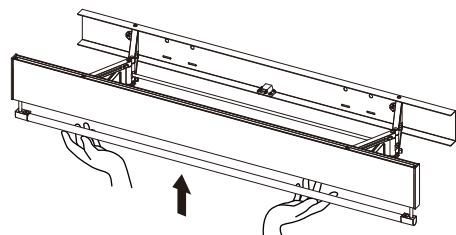

取扱説明書 (お客様用)

この取扱説明書には右記のマークを付けています。⚠️ 拡大損害が予想される事項 ⚡ 禁止行為 ⚠️ 必ず行う

⚠️ 警告	死亡や重傷の原因となる。
⚡	●衣類掛け、室内物干し以外の用途で使わない。 ●衣類に火気や暖房器具を近づけない。 ●目安荷重 8kg を超えた総重量の衣類を掛けない。
⚠️	●小さな子供がぶつかったり、ぶら下がったりしないように注意する。 ●竿を使用するときは衣類等を均等に吊り下げる。

⚠️ 注意	ケガや器物損傷の原因となる。
⚡	●窓際で使用している場合は、強風時には使わない。 ●分解・改造をしない。
⚠️	●過度な衝撃を与えないでください。 ●本体の収納時には指のはさまりに注意する。 ●本商品を使用中に、ぐらつきが生じた場合は使用を中止する。

目安重量：8kg

使用方法

●本体を使用する方法

本体の中央下部を押し、カチッとになったら手を離し本体を手前に引き出し、使用します。

●本体を収納する方法

本体の中央下部をカチッと成るまで手で押し、収納します。

●竿を使用する方法

本体の下部に竿が収納されていますので、両手で下側に左右均等に引き出し、使用します。

●竿を収納する方法

竿を左右均等に持ち上げ、カチッと成るまで押し上げ、収納します。

衣類を掛ける際の注意

- ●目安荷重8kgを超えた総重量の衣類は掛けないでください。
- ●衣類は竿の片側だけに掛かず、均等に掛けてください。

お手入れ方法

- ●本商品を掃除する際、シンナー、ベンジン又はアルコール及び有機溶剤を含むガラスクリーナー等は使わない。
- ●台座にぐらつきがないか、定期的に点検し、異常があった場合は使用を中止する。

- ●本体は水で濡らして固く絞ったやわらかい布等で汚れを拭きとる。又、しつこい汚れは、中性洗剤を含ませた布で拭いた後、水で濡らして固く絞った布等で拭きとる。
- ●本体は穴等に異物が挟まったり、ホコリ等がたまっていたりする場合は取除く。
- ●KM1230Pは銅や真鍮を人為的に腐食させ、発色しています。手で触れたり、使用環境により色が変わります。

基本仕様

商品名	インテリアハンガー
型番	KM0630S、KM0630P、KM1230S、KM1230P
用途	室内の壁付衣類掛け
材質	アルミ、スチール、ステンレス、ASA、PA6、他
目安荷重	8 kg
商品重量	KM630 : 2.8kg、KM1230 : 4.5kg
原産国	日本

タカラ産業株式会社

〒577-0013
大阪府東大阪市長田中2丁目2番30号 長田エミネスビル2F
TEL(06)7711-3080
<https://www.takaranet.co.jp>

⚠️ 注意 ●竿の片側だけを上げ下げすると片寄るので、左右均等に上げ下げしてください。