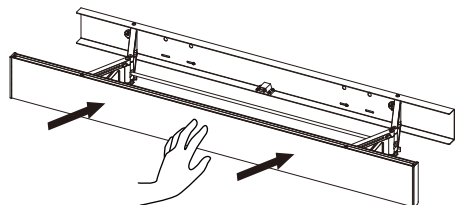

目安重量：8kg

使用方法

●本体を使用する方法

本体の中央下部を押し、カチッとになったら手を離し本体を手前に引き出し、使用します。

●本体を収納する方法

本体の中央下部をカチッと成るまで手で押し、収納します。

●竿を使用する方法

本体の下部に竿が収納されていますので、両手で下側に左右均等に引き出し、使用します。

●竿を収納する方法

竿を左右均等に持ち上げ、カチッと成るまで押し上げ、収納します。

衣類を掛ける際の注意

- 目安荷重8kgを超えた総重量の衣類は掛けないでください。
- 衣類は竿の片側だけに掛かず、均等に掛けてください。

お手入れ方法

- 本商品を掃除する際、シンナー、ベンジン又はアルコール及び有機溶剤を含むガラスクリーナー等は使わない。
- 台座にぐらつきがないか、定期的に点検し、異常があった場合は使用を中止する。