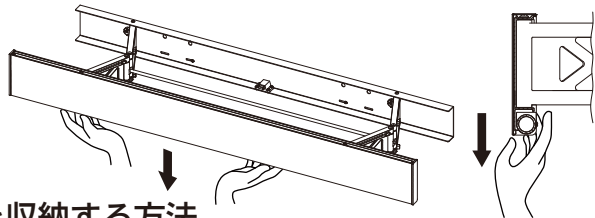

目安重量：8kg

使用方法

●本体を使用する方法

本体の中央下部を押し、カチッとなったら手で本体が止まるまで手前に引き出し、使用します。

●本体を収納する方法

本体の中央下部をカチッとなるまで手で押し、収納します。

●竿を使用する方法

本体の下部に竿が収納されていますので、両手で下側に左右均等に引き出し、使用します。