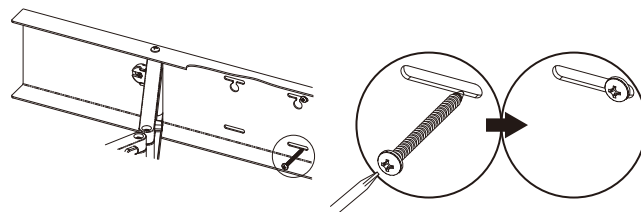

⚠️ 注意 ケガや器物損傷の原因となる。

- 室内用の為、浴室や屋外では使用しない。
- 避難通路等の人の動きの妨げになる場所に設置しない。
- 分解や改造はしない。
- 電動工具を使用する場合、必ずトルク調整を行う。インパクトドリルの使用は禁止する。

寸法図

※ ()はKM0630S,Pの寸法とします。

同梱部品

取付方法

① 下地位置に合せ、商品の穴ピッチ:606(303) or 455mmのどちらかに取付位置を決め、下穴(木柱:Φ3、軽鉄材:Φ2mm)を4カ所、あける。

⚠️ 注意

● 電動工具のみでの施工はやめてください。必ず、ネジ類は締め終わり手前で止めて、最後は、手回し工具でネジの締め具合を確認しながら、取付けを行ってください。

② 下穴の上側2ヶ所の穴にネジを止め、4mm程隙間をあけて仮止めする。

③ 本体を②のネジに引っ掛けて左右、どちらかにずらす。

④ ネジを2カ所、固定する。

⑤ 下の2ヶ所の穴もネジで固定し完成です。

取扱説明書 (お客様用)

この取扱説明書には右記のマークを付けています。⚠️ 拡大損害が予想される事項 ⚡ 禁止行為 ⚠️ 必ず行う

⚠️ 警告	死亡や重傷の原因となる。
⚡	<ul style="list-style-type: none"> ●衣類掛け、室内物干し以外の用途で使用しない。 ●衣類に火気や暖房器具を近づけない。 ●目安荷重 8kg を超えた総重量の衣類を掛けない。
⚠️	<ul style="list-style-type: none"> ●小さな子供がぶつかったり、ぶら下がったりしないように注意する。 ●竿を使用するときは衣類等を均等に吊り下げる。