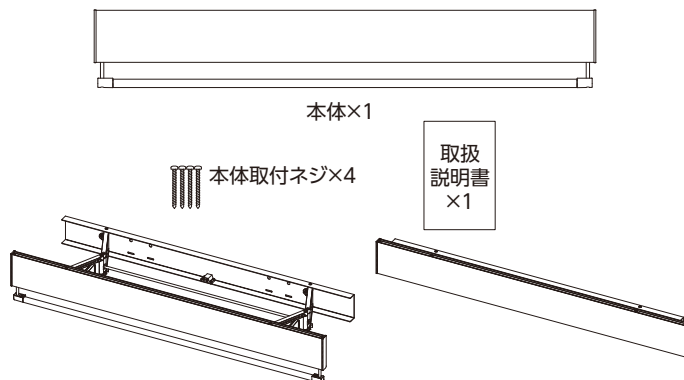

⚠️ 注意 ケガや器物損傷の原因となる。

- 室内用の為、浴室や屋外では使用しない。
- 避難通路等の人の動きの妨げになる場所に設置しない。
- 分解や改造はしない。
- 電動工具を使用する場合、必ずトルク調整を行う。インパクトドリルの使用は禁止する。

寸法図

※ ()はKM0630S,Pの寸法とします。

同梱部品

取付方法

① 下地位置に合せ、商品の穴ピッチ:606(303) or 455mmのどちらかに取付位置を決め、下穴(木柱:Φ3、軽鉄材:Φ2mm)を4カ所、あける。

⚠️ 注意

● 電動工具のみでの施工はやめてください。必ず、ネジ類は締め終わり手前で止めて、最後は、手回し工具でネジの締め具合を確認しながら、取付けを行ってください。

② 下穴の上側2ヶ所の穴にネジを止め、4mm程隙間をあけて仮止めする。

③ 本体を②のネジに引っ掛けて左右、どちらかにずらす。

④ ネジを2カ所、固定する。

⑤ 下の2ヶ所の穴もネジで固定し完成です。

取扱説明書 (お客様用)

この取扱説明書には右記のマークを付けています。⚠️ 拡大損害が予想される事項 ⚡ 禁止行為 ⚠️ 必ず行う