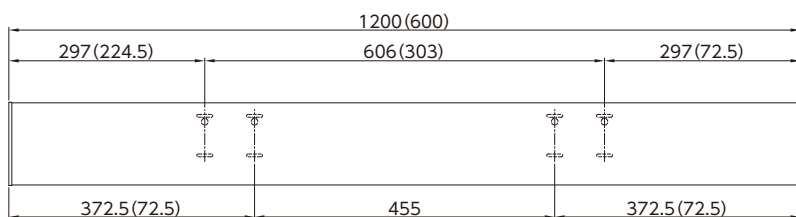

⚠️ 注意 ケガや器物損傷の原因となる。

- 室内用の為、浴室や屋外では使用しない。
- 避難通路等の人の動きの妨げになる場所に設置しない。
- 分解や改造はしない。
- 電動工具を使用する場合、必ずトルク調整を行う。インパクトドリルの使用は禁止する。

寸法図

※ ()はKM0630S,Pの寸法とします。

同梱部品

取付方法

① 下地位置に合せ、商品の穴ピッチ:606(303) or 455mmのどちらかに取付位置を決め、下穴(木柱:Φ3、軽鉄材:Φ2mm)を4カ所、あける。