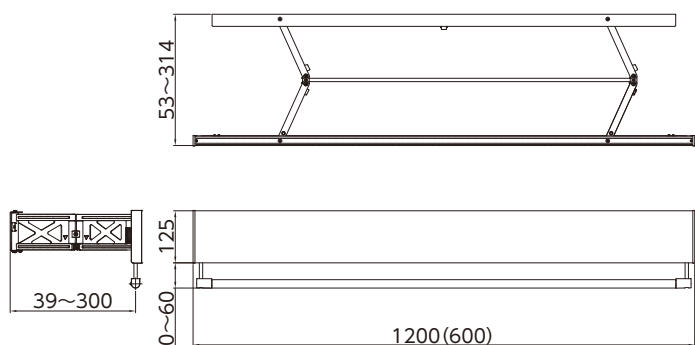

⚠️ 注意 ケガや器物損傷の原因となる。

- 室内用の為、浴室や屋外では使用しない。
- 避難通路等の人の動きの妨げになる場所に設置しない。
- 分解や改造はしない。
- 電動工具を使用する場合、必ずトルク調整を行う。インパクトドリルの使用は禁止する。

寸法図

※ ()はKM0630S,Pの寸法とします。

同梱部品

取付方法

① 下地位置に合せ、商品の穴ピッチ:606(303) or 455mmのどちらかに取付位置を決め、下穴(木柱:Φ3、軽鉄材:Φ2mm)を4カ所、あける。