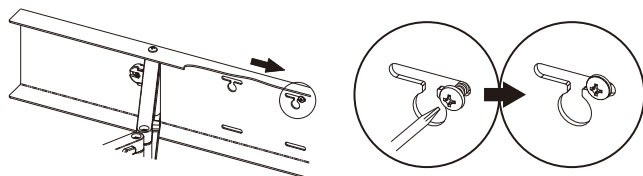

⚠️ 注意 ケガや器物損傷の原因となる。

- 室内用の為、浴室や屋外では使用しない。
- 避難通路等の人の動きの妨げになる場所に設置しない。
- 分解や改造はしない。
- 電動工具を使用する場合、必ずトルク調整を行う。インパクトドリルの使用は禁止する。

寸法図

※ ()はKM0630S,Pの寸法とします。

同梱部品

取付方法

① 下地位置に合せ、商品の穴ピッチ:606(303) or 455mmのどちらかに取付位置を決め、下穴(木柱:Φ3、軽鉄材:Φ2mm)を4カ所、あける。

⚠️ 注意

● 電動工具のみでの施工はやめてください。必ず、ネジ類は締め終わり手前で止めて、最後は、手回し工具でネジの締め具合を確認しながら、取付けを行ってください。

② 下穴の上側2ヶ所の穴にネジを止め、4mm程隙間をあけて仮止めする。

③ 本体を②のネジに引っ掛けて左右、どちらかにずらす。

④ ネジを2カ所、固定する。

⑤ 下の2ヶ所の穴もネジで固定し完成です。

取扱説明書 (お客様用)

この取扱説明書には右記のマークを付けています。⚠️ 拡大損害が予想される事項 ⚡ 禁止行為 ⚠️ 必ず行う

⚠️ 警告	死亡や重傷の原因となる。
⚡	<ul style="list-style-type: none"> ●衣類掛け、室内物干し以外の用途で使用しない。 ●衣類に火気や暖房器具を近づけない。 ●目安荷重 8kg を超えた総重量の衣類を掛けない。
⚠️	<ul style="list-style-type: none"> ●小さな子供がぶつかったり、ぶら下がったりしないように注意する。 ●竿を使用するときは衣類等を均等に吊り下げる。