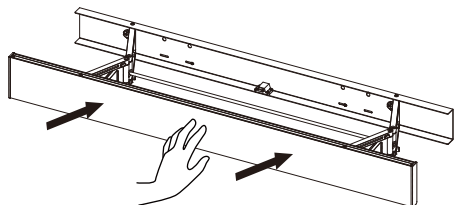

目安重量：8kg

使用方法

●本体を使用する方法

本体の中央下部を押し、カチッとなったら手で本体が止まるまで手前に引き出し、使用します。

●本体を収納する方法

本体の中央下部をカチッとなるまで手で押し、収納します。

●竿を使用する方法

本体の下部に竿が収納されていますので、両手で下側に左右均等に引き出し、使用します。