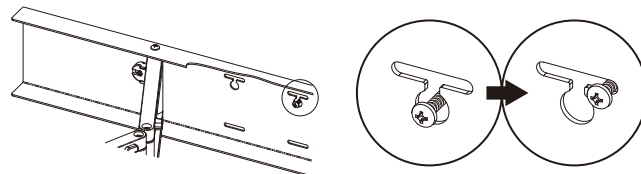

⚠️ 注意 ケガや器物損傷の原因となる。

- 室内用の為、浴室や屋外では使用しない。
- 避難通路等の人の動きの妨げになる場所に設置しない。
- 分解や改造はしない。
- 電動工具を使用する場合、必ずトルク調整を行う。インパクトドリルの使用は禁止する。

寸法図

※ ()はKM0630S,Pの寸法とします。

同梱部品

取付方法

① 下地位置に合せ、商品の穴ピッチ:606(303) or 455mmのどちらかに取付位置を決め、下穴(木柱:Φ3、軽鉄材:Φ2mm)を4カ所、あける。

⚠️ 注意

● 電動工具のみでの施工はやめてください。必ず、ネジ類は締め終わり手前で止めて、最後は、手回し工具でネジの締め具合を確認しながら、取付けを行ってください。

② 下穴の上側2ヶ所の穴にネジを止め、4mm程隙間をあけて仮止めする。

③ 本体を②のネジに引っ掛けて左右、どちらかにずらす。

④ ネジを2カ所、固定する。

⑤ 下の2ヶ所の穴もネジで固定し完成です。

取扱説明書 (お客様用)

この取扱説明書には右記のマークを付けています。⚠️ 拡大損害が予想される事項 ⚡ 禁止行為 ⚠️ 必ず行う