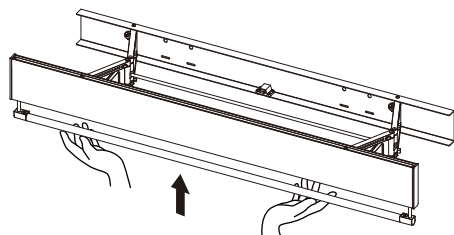

取扱説明書 (お客様用)

この取扱説明書には右記のマークを付けています。⚠️ 拡大損害が予想される事項   ⚡ 禁止行為   ⚠️ 必ず行う

⚠️ 警告	死亡や重傷の原因となる。
⚡	●衣類掛け、室内物干し以外の用途で使用しない。 ●衣類に火気や暖房器具を近づけない。 ●目安荷重 8kg を超えた総重量の衣類を掛けない。
⚠️	●小さな子供がぶつかったり、ぶら下がったりしないように注意する。 ●竿を使用するときは衣類等を均等に吊り下げる。

⚠️ 注意	ケガや器物損傷の原因となる。
⚡	●窓際で使用している場合は、強風時には使用しない。 ●分解・改造をしない。
⚠️	●過度な衝撃を与えないでください。 ●本体の収納時には指のはさまりに注意する。 ●本商品を使用中に、ぐらつきが生じた場合は使用を中止する。

目安重量：8kg

使用方法

●本体を使用する方法

本体の中央下部を押し、カチッとなったら手で本体が止まるまで手前に引き出し、使用します。

●本体を収納する方法

本体の中央下部をカチッとなるまで手で押し、収納します。

●竿を使用する方法

本体の下部に竿が収納されていますので、両手で下側に左右均等に引き出し、使用します。

●竿を収納する方法

竿を左右均等に持ち上げ、カチッとなるまで押し上げ、収納します。

衣類を掛ける際の注意

- ●目安荷重8kgを超えた総重量の衣類は掛けないでください。
- ●衣類は竿の片側だけに掛けず、均等に掛けてください。

お手入れ方法

- ●本商品を掃除する際、シンナー、ベンジン又はアルコール及び有機溶剤を含むガラスクリーナー等は使用しない。
- ●台座にぐらつきがないか、定期的に点検し、異常があった場合は使用を中止する。

- ●本体は水で濡らして固く絞ったやわらかい布等で汚れを拭きとる。又、しつこい汚れは、中性洗剤を含ませた布で拭いた後、水で濡らして固く絞った布等で拭きとる。
- ●本体は穴等に異物が挟まったり、ホコリ等がたまっていたりする場合は取除く。
- ●KM1230Pは銅や真鍮を人為的に腐食させ、発色しています。手で触れたり、使用環境により色が変わります。

基本仕様

商品名	インテリアハンガー
型番	KM0630S、KM0630P、KM1230S、KM1230P
用途	室内の壁付衣類掛け
材質	アルミ、スチール、ステンレス、ASA、PA6、他
目安荷重	8 kg
商品重量	KM630：2.8kg、KM1230：4.5kg
原産国	日本

タカラ産業株式会社

〒577-0013
大阪府東大阪市長田中2丁目2番30号 長田エミネスビル2F
TEL (06) 7711-3080
<https://www.takaranet.co.jp>

⚠️ 注意 ●竿の片側だけを上げ下げすると片寄るので、左右均等に上げ下げしてください。