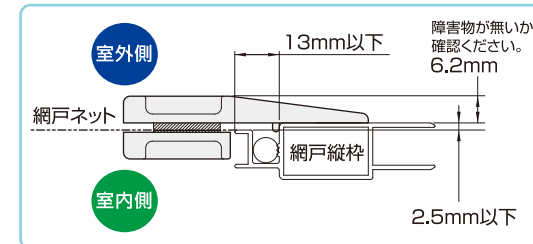

網戸用 ひきて

※ 本品は、網戸開閉補助用品としてご使用ください。

品番：AMD-02

取付可能場所

- ①樹脂ネット専用の網戸ひきてです。(金属ネットでは使用できません)
- ②押えゴムで網を固定している網戸
- ③下図の数値を満たしている網戸

⚠ 使用上の注意

- お子様やご年配の方が口に入れないようにご注意ください。
また、指詰めにもご注意ください。
- 網戸のひきて以外の用途には使用しないでください。
- 強く引っ張ったり、押すと網戸を破損する原因になりますのでご注意ください。
- 貼り直しをすると接着力が弱くなります。
- 改良のため、予告なく仕様変更する場合があります。ご了承ください。

材質：ABS樹脂
大きさ：縦60×横55×厚み18mm

製造元  **タカラ産業株式会社**
〒577-0013
大阪府東大阪市長田中2丁目2番30号
長田エミネスビル2F
TEL(06)7711-3080
<http://www.takaranet.co.jp> 130830

MADE IN CHINA