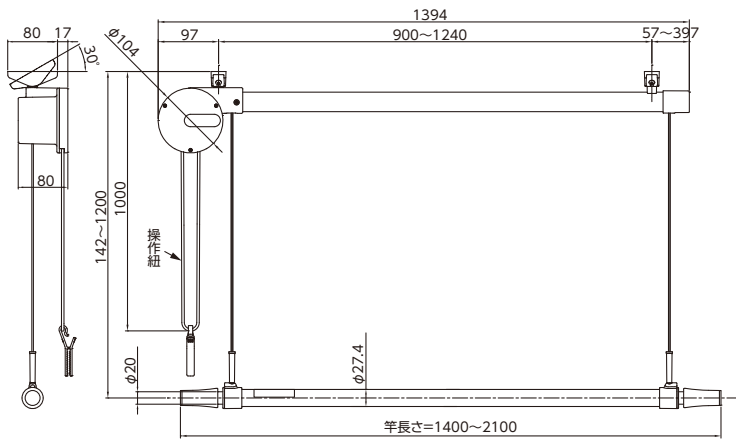

### 竿の伸縮機能

より多くの洗濯物を干せるように、竿が1400～2100mmの間で、自由に伸縮できるようになっています。

### 部品寸法図