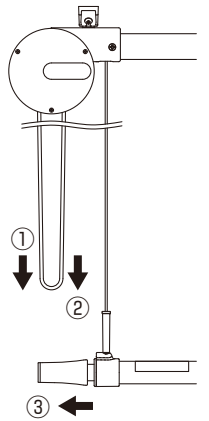

同梱部品

名称	員数	名称	員数	名称	員数
本体	1	台座 (小)	1	キャップ	1
台座 (大)	1	皿ネジ M4×8	1	操作紐フック	1

躯体別取付パーツ表 (オプション)

木造の場合：品番 /DRY-06-12

名称	略図	員数
φ6×75 十字穴付六角コーチスクリュー		4
平座金		4

テラス垂木の場合：品番 /DRY-06-11

名称	略図	員数
M5用 ターンナット		4
M5×20 トラスネジ		4

※垂木形状により取付できない場合があります。