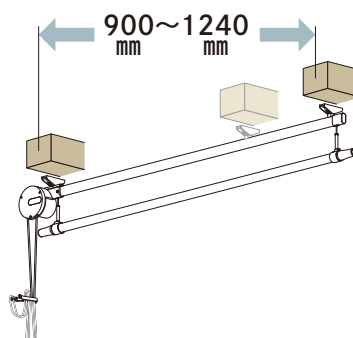

### 洗濯物をかけたまま昇降

洗濯物をかけたあと、竿を上部へ上げると、下のスペースが有効活用できます。

### 自在な取付幅

天井・下地ピッチを気にせず取付け可能。