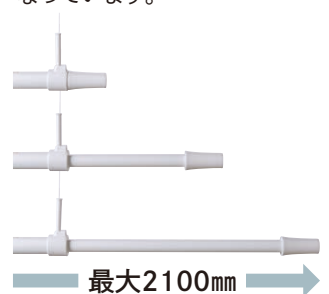

03

竿の伸縮機能

より多くの洗濯物を干せるように、竿が1400～2100mmの間で、自由に伸縮できるようになっています。