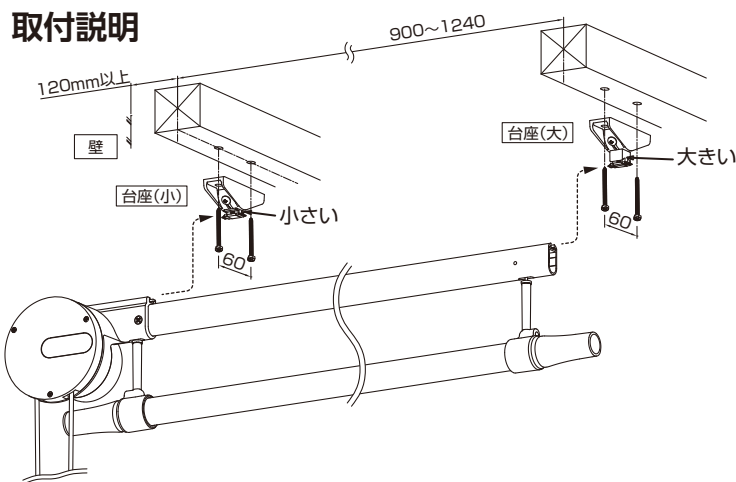

取付説明

☐ お求めは

☐ 製造元

タカラ産業株式会社

〒577-0013

大阪府東大阪市長田中2丁目2番30号 長田エミンスビル2F

TEL(06)7711-3080

<https://www.takaranet.co.jp>