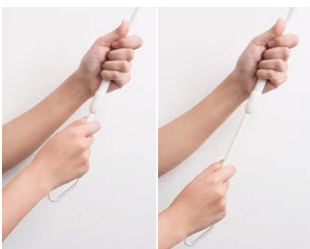

DRY·WAVE®

ドライ・ウェーブ

「選べる」物干金物シリーズ

吊下型屋外物干し

DRY·WAVE
TJW6090EX

天井吊り簡単着脱タイプ

目安荷重
8
kg

※1セットあたり

■ ワンタッチで伸縮

開発のクイックロック機構を使用。より簡単にパイプの長さの調節が可能。

クイックロック機構

■ 高さ調節

ご利用シーンに合わせて高さを600～900mmで自由に高さの調節ができます。

■ 吊材の着脱

使わない時は吊材を外すこともできます。

※物干竿は、商品に含まれておりません。