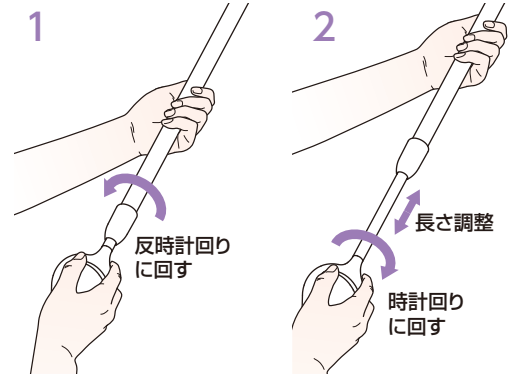

■ 吊材の長さ調整方法

■ 吊材の取付け、取外し方法