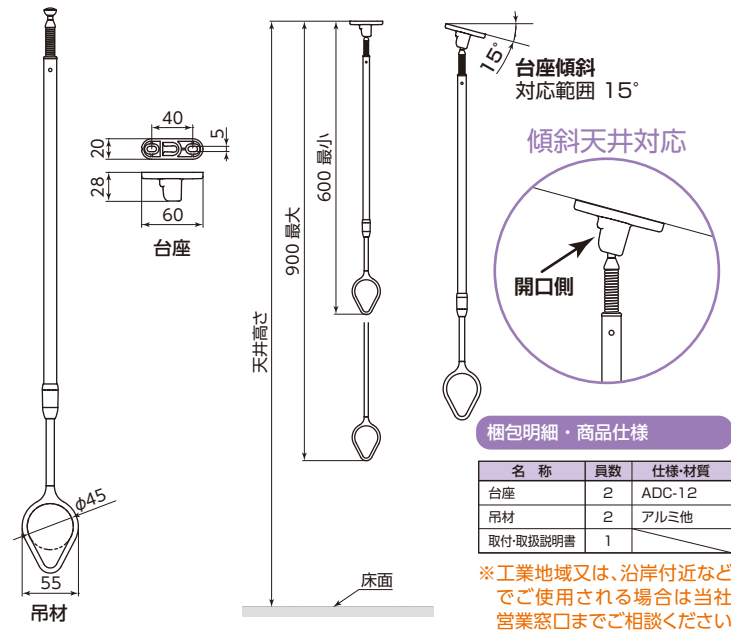

DRY·WAVE®

ドライ・ウェーブ

「選べる」物干金物シリーズ

吊下型屋外物干し

DRY·WAVE
TJW6090EX

天井吊り簡単着脱タイプ

目安荷重
8
kg

※1セットあたり

■ ワンタッチで伸縮

開発のクイックロック機構を使用。より簡単にパイプの長さの調節が可能。

クイックロック機構

■ 高さ調節

ご利用シーンに合わせて高さを600～900mmで自由に高さの調節ができます。

■ 吊材の着脱

使わない時は吊材を外すこともできます。

※物干竿は、商品に含まれておりません。

吊下型屋外物干し T JW6090EX

台座のみ軒天に取付けて
使うときに吊材を着けて使用する
物干金物です。

■ 部品寸法図 ■ 基本納まり寸法図

■ 吊材の長さ調整方法

■ 吊材の取付け、取外し方法

取付説明

台座取付

躯体別取付図

躯体別取付パーツ表 (オプション)

テラス垂木の場合：DRY-06-21

名称	略図	略図
M4用ターンナット		4
M4×20トラスネジ		4

■ 竿止め

品番:PS2232

- 竿の直径φ22～32mmまで取付け可能です。
- 竿止め本体はアルミダイカスト製(粉体塗装)です。
- 竿や物干金物にキズを付けない樹脂カバー付きです。
- 手で締めつけるだけで簡単、工具いらず!
- 竿の片側だけの取付けでしっかり固定できます。