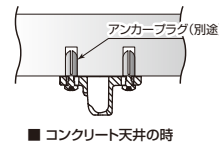

■ ワンタッチで伸縮

開発のクイックロック機構を使用。より簡単にパイプの長さの調節が可能。

クイックロック機構

■ 高さ調節

ご利用シーンに合わせて高さを600～900mmで自由に高さの調節ができます。

■ 吊材の着脱

使わない時は吊材を外すこともできます。

※物干竿は、商品に含まれておりません。

吊下型屋外物干し T JW6090EX

台座のみ軒天に取付けて
使うときに吊材を着けて使用する
物干金物です。

■ 部品寸法図 ■ 基本納まり寸法図

■ 吊材の長さ調整方法

■ 吊材の取付け、取外し方法

取付説明

台座取付

躯体別取付図

躯体別取付パーツ表 (オプション)

テラス垂木の場合：DRY-06-21

名称	略図	略図
M4用ターンナット		4
M4×20トラスネジ		4

■ 竿止め

品番:PS2232

- 竿の直径φ22～32mmまで取付け可能です。
- 竿止め本体はアルミダイカスト製(粉体塗装)です。
- 竿や物干金物にキズを付けない樹脂カバー付きです。
- 手で締めつけるだけで簡単、工具いらず!
- 竿の片側だけの取付けでしっかり固定できます。