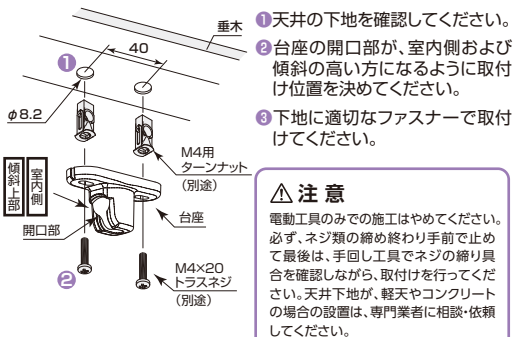

■ ワンタッチで伸縮

開発のクイックロック機構を使用。より簡単にパイプの長さの調節が可能。

クイックロック機構

■ 高さ調節

ご利用シーンに合わせて高さを600～900mmで自由に高さの調節ができます。

■ 吊材の着脱

使わない時は吊材を外すこともできます。

※物干竿は、商品に含まれておりません。

吊下型屋外物干し T JW6090EX

台座のみ軒天に取付けて
使うときに吊材を着けて使用する
物干金物です。

■ 部品寸法図 ■ 基本納まり寸法図

■ 吊材の長さ調整方法

■ 吊材の取付け、取外し方法

取付説明

台座取付

躯体別取付図

躯体別取付パーツ表 (オプション)

テラス垂木の場合：DRY-06-21

名称	略図	略図
M4用ターンナット		4
M4×20トラスネジ		4

■ 竿止め

品番:PS2232

- 竿の直径φ22～32mmまで取付け可能です。
- 竿止め本体はアルミダイカスト製(粉体塗装)です。
- 竿や物干金物にキズを付けない樹脂カバー付きです。
- 手で締めつけるだけで簡単、工具いらず!
- 竿の片側だけの取付けでしっかり固定できます。