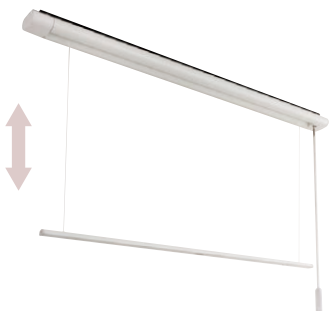

生活空間との一体感を重要視したデザイン

昇降式 室内物干し
TG1209/TG1609

 GOOD DESIGN

01 使用時

生活空間に馴染むデザインで、天井に取り付けて任意の高さに竿を調整することができます。

02 操作性

竿の上げ下げがワンタッチで操作でき、竿の高さをロック・解除も簡単にすることができます。

03 スッキリ収納時

洗濯物を干していないときは、スッキリ収納。生活空間に馴染むデザインです。

昇降式 室内物干し

TG1209/TG1609

天井に取り付けて、
必要な時に竿を引き下ろして使うことが
できる室内用の物干し掛け。

部品寸法図

使用方法

基本仕様

商品名	昇降式室内物干し		
型番	TG1209/TG1609		
用途	室内用洗濯物干し		
材質	アルミ、ステンレス、スチール、ABS、POM、PA6樹脂等		
商品重量	3100g/3800g		
カラー	ホワイト(台座はブラック)		
原産国	中国・日本 仕上げ：日本		

梱包詳細

名称	員数	名称	員数	名称	員数	名称	員数
本体	1	台座取付ネジ	4	操作棒	1	操作棒フック取付ネジ	1
台座	1	本体固定ネジ	4	操作棒フック	1		

取付説明

「本体薄さ」と「省施工」の追求から生まれた、
本体・台座セパレート構造

※本体取付ネジはナベφ4×50(4本/1セット分)が同梱されています。

簡単
施工

品質保証

お客様にご満足いただける品質で、
製品をご提供するために各種試験
を行っております。