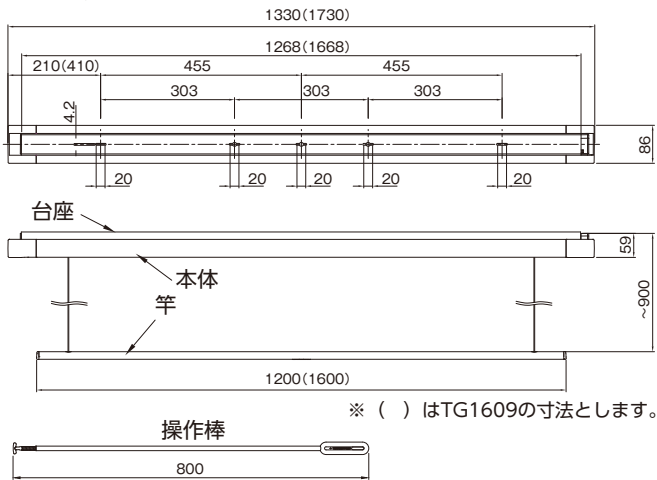

洗濯物を干していないときは、スッキリ収納。生活空間に馴染むデザインです。

昇降式 室内物干し

TG1209/TG1609

天井に取り付けて、
必要な時に竿を引き下ろして使うことが
できる室内用の物干し掛け。

部品寸法図

使用方法

基本仕様

商品名	昇降式室内物干し		
型番	TG1209/TG1609		
用途	室内用洗濯物干し		
材質	アルミ、ステンレス、スチール、ABS、POM、PA6樹脂等		
商品重量	3100g/3800g		
カラー	ホワイト(台座はブラック)		
原産国	中国・日本 仕上げ：日本		

梱包詳細

名称	員数	名称	員数	名称	員数	名称	員数
本体	1	台座取付ネジ	4	操作棒	1	操作棒フック取付ネジ	1
台座	1	本体固定ネジ	4	操作棒フック	1		

取付説明

「本体薄さ」と「省施工」の追求から生まれた、
本体・台座セパレート構造

※本体取付ネジはナベφ4×50(4本/1セット分)が同梱されています。

簡単
施工

品質保証

お客様にご満足いただける品質で、
製品をご提供するために各種試験
を行っております。