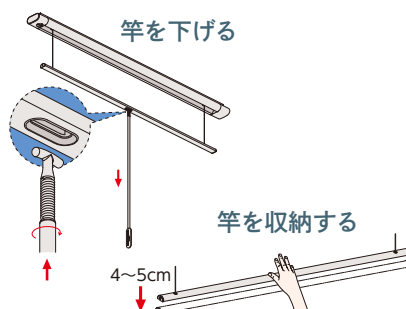

生活空間との一体感を重要視したデザイン

昇降式 室内物干し
TG1209/TG1609

 GOOD DESIGN

01 使用時

生活空間に馴染むデザインで、天井に取り付けて任意の高さに竿を調整することができます。

02 操作性

竿の上げ下げがワンタッチで操作でき、竿の高さをロック・解除も簡単にすることができます。

03 スッキリ収納時

洗濯物を干していないときは、スッキリ収納。生活空間に馴染むデザインです。

昇降式 室内物干し

TG1209/TG1609

天井に取り付けて、
必要な時に竿を引き下ろして使うことが
できる室内用の物干し掛け。

部品寸法図

使用方法

基本仕様

商品名	昇降式室内物干し		
型番	TG1209/TG1609		
用途	室内用洗濯物干し		
材質	アルミ、ステンレス、スチール、ABS、POM、PA6樹脂等		
商品重量	3100g/3800g		
カラー	ホワイト(台座はブラック)		
原産国	中国・日本 仕上げ：日本		

梱包詳細

名称	員数	名称	員数	名称	員数	名称	員数
本体	1	台座取付ネジ	4	操作棒	1	操作棒フック取付ネジ	1
台座	1	本体固定ネジ	4	操作棒フック	1		

取付説明

「本体薄さ」と「省施工」の追求から生まれた、
本体・台座セパレート構造

※本体取付ネジはナベφ4×50(4本/1セット分)が同梱されています。

簡単
施工

品質保証

お客様にご満足いただける品質で、
製品をご提供するために各種試験
を行っております。