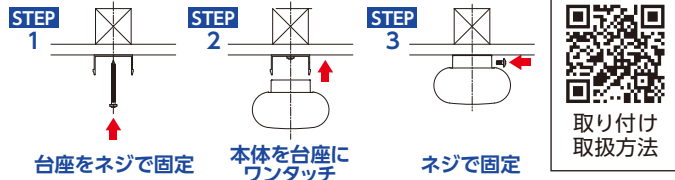

梱包詳細

名称	員数	名称	員数	名称	員数	名称	員数
本体	1	台座取付ネジ	4	操作棒	1	操作棒フック取付ネジ	1
台座	1	本体固定ネジ	4	操作棒フック	1		

取付説明

「本体薄さ」と「省施工」の追求から生まれた、
本体・台座セパレート構造

※本体取付ネジはナベφ4×50(4本/1セット分)が同梱されています。

簡単
施工

品質保証

お客様にご満足いただける品質で、
製品をご提供するために各種試験
を行っております。