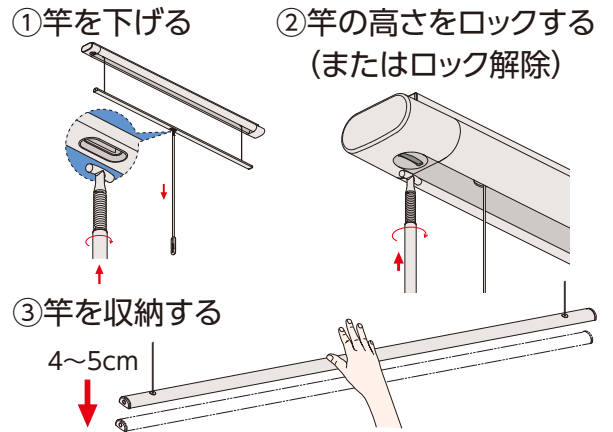

生活空間との一体感を重要視したデザイン

昇降式 室内物干し
TG1209/TG1609

 GOOD DESIGN

01 使用時

生活空間に馴染むデザインで、天井に取り付けて任意の高さに竿を調整することができます。

02 操作性

竿の上げ下げがワンタッチで操作でき、竿の高さをロック・解除も簡単にすることができます。

03 スッキリ収納時

洗濯物を干していないときは、スッキリ収納。生活空間に馴染むデザインです。

昇降式 室内物干し

TG1209/TG1609

天井に取り付けて、
必要な時に竿を引き下ろして使うことが
できる室内用の物干し掛け。

部品寸法図

使用方法

基本仕様

商品名	昇降式室内物干し		
型番	TG1209/TG1609		
用途	室内用洗濯物干し		
材質	アルミ、ステンレス、スチール、ABS、POM、PA6樹脂等		
商品重量	3100g/3800g		
カラー	ホワイト(台座はブラック)		
原産国	中国・日本 仕上げ：日本		

梱包詳細

名称	員数	名称	員数	名称	員数	名称	員数
本体	1	台座取付ネジ	4	操作棒	1	操作棒フック取付ネジ	1
台座	1	本体固定ネジ	4	操作棒フック	1		

取付説明

「本体薄さ」と「省施工」の追求から生まれた、
本体・台座セパレート構造

※本体取付ネジはナベφ4×50(4本/1セット分)が同梱されています。

簡単
施工

品質保証

お客様にご満足いただける品質で、
製品をご提供するために各種試験
を行っております。