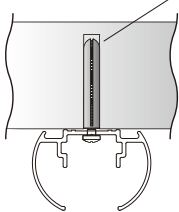

⚠ 注意

電動工具のみでの施工はやめてください。必ず、ネジ類の締め終わり手前で止めて最後は、手回し工具でネジの締め具合を確認しながら、取付けを行ってください。

■軽天下地の時

天井取付けネジ4×50

■コンクリート天井の時

アンカープラグ(別途)

⚠ 注意

天井の下地が、軽天やコンクリートの場合の設置は、専門業者に相談・依頼すること。

合計 8.0kg

基本仕様

品名：竿付室内物干し

型番：TFG1209(TFG0609)

用途：竿付室内用洗濯物干し

材質：アルミ合金、ステンレス、ポリカーボネート

寸法：本体/全長1247(647)mm 天井からの昇降最大900mm

製品重量：約1120g(600g)