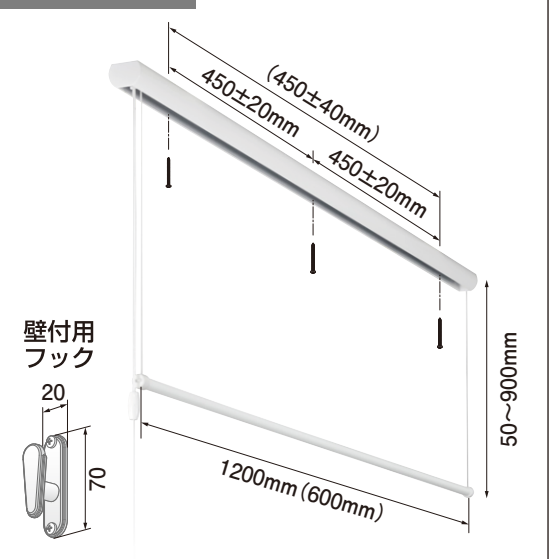

チョイ干し!!ホセタ HOSEETA

昇降式 天井取付用

品番:TFG1209/0609

竿付室内物干し

耐荷重
8
kg

天井からの昇降位置

900mm 最長

しっかり干せて、収納時
スツキリ収納

選べる2サイズ

物干しをする場所や、量によって製品サイズを選ぶことができ、暮らしに合わせた使い分けができます。

■TFG1209

■TFG0609

操作紐の収納方法

物干の最中には竿端部のヒモ止めキャップに収納。
竿収納時は壁付用フックに巻き付けて収納できます。

チョイ干し!!ホセタ HOSETA

竿付室内物干し

製品サイズ

※本チラシの寸法及び数字はTFG1209を示しています。
TFG0609は()の寸法と数字を確認してください。

しっかり干せて、 スツキリ収納

収納時

梱包明細

躯体別取付図

■木製天井下地の時

天井取付けネジ4×50