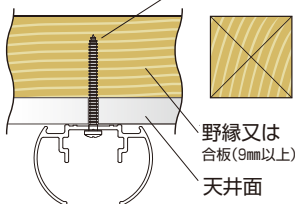

選べる2サイズ

物干しをする場所や、量によって製品サイズを選ぶことができ、暮らしに合わせた使い分けができます。

■TFG1209

■TFG0609

操作紐の収納方法

物干の最中には竿端部のヒモ止めキャップに収納。
竿収納時は壁付用フックに巻き付けて収納できます。

チョイ干し!!ホセタ HOSETA

竿付室内物干し

製品サイズ

※本チラシの寸法及び数字はTFG1209を示しています。
TFG0609は()の寸法と数字を確認してください。

しっかり干せて、 スツキリ収納

収納時

梱包明細

躯体別取付図

■木製天井下地の時

天井取付けネジ4×50