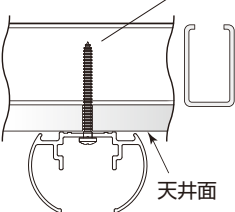

チョイ干し!!ホセタ HOSETA

竿付室内物干し

製品サイズ

※本チラシの寸法及び数字はTFG1209を示しています。
TFG0609は( )の寸法と数字を確認してください。

しっかり干せて、 スツキリ収納

収納時

梱包明細

躯体別取付図

■木製天井下地の時

天井取付けネジ4×50

⚠ 注意

電動工具のみでの施工はやめてください。必ず、ネジ類の締め終わり手前で止めて最後は、手回し工具でネジの締め具合を確認しながら、取付けを行ってください。

■軽天下地の時

天井取付けネジ4×50

■コンクリート天井の時

アンカープラグ(別途)

⚠ 注意

天井の下地が、軽天やコンクリートの場合の設置は、専門業者に相談・依頼すること。

洗濯物重量目安

■洗濯物の重さ(当社調べ)

洗濯物の重さ	洗濯脱水時
長袖ワイシャツ(混紡)	約 250g
半袖ワイシャツ(混紡)	約 200g
Tシャツ(綿)	約 200g
タオル(綿)	約 150g
バスタオル(綿)	約 500g
トレーナー(綿)	約 900g
ズボン(綿)	約 500g
Gパン(綿)	約1000g
スカート(混紡)	約 600g

■4人家族の一日の洗濯量

長袖ワイシャツ・ブラウス	4着
半袖シャツ・Tシャツ	4着
Gパン	2着
ズボン	2着
靴下(小物ハンガー使用)	5足
バスタオル	2枚
トレーナー	2枚

合計 8.0kg

基本仕様

品名：竿付室内物干し

型番：TFG1209(TFG0609)

用途：竿付室内用洗濯物干し

材質：アルミ合金、ステンレス、ポリカーボネート

寸法：本体/全長1247(647)mm 天井からの昇降最大900mm

製品重量：約1120g(600g)

原産国：中国

☐ お求めは

☐ 製造元

タカラ産業株式会社

〒577-0013

大阪府東大阪市長田中2丁目2番30号 長田エミネスビル2F

TEL(06)7711-3080

<https://www.takaranet.co.jp>