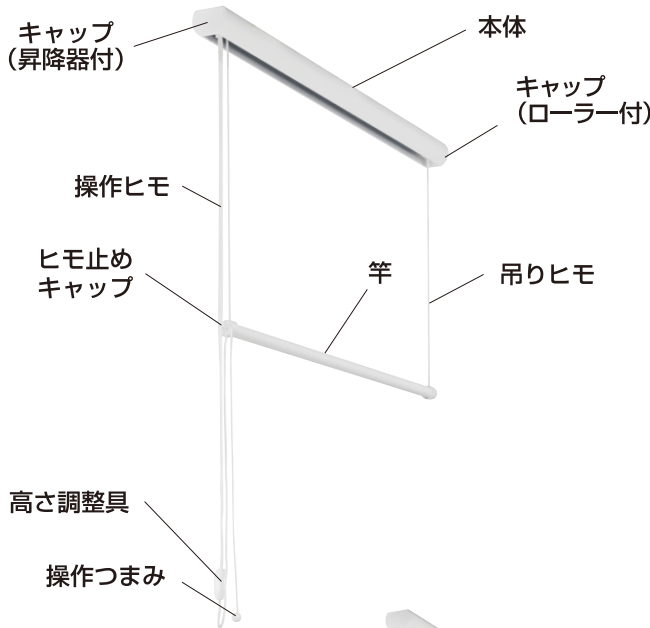

チョイ干し!!ホセタ HOSEETA

昇降式 天井取付用

品番:TFG1209/0609

竿付室内物干し

耐荷重
8
kg

天井からの昇降位置

900mm 最長

しっかり干せて、収納時
スツキリ収納

選べる2サイズ

物干しをする場所や、量によって製品サイズを選ぶことができ、暮らしに合わせた使い分けができます。

■TFG1209

■TFG0609

操作紐の収納方法

物干の最中には竿端部のヒモ止めキャップに収納。
竿収納時は壁付用フックに巻き付けて収納できます。

チョイ干し!!ホセタ HOSETA

竿付室内物干し