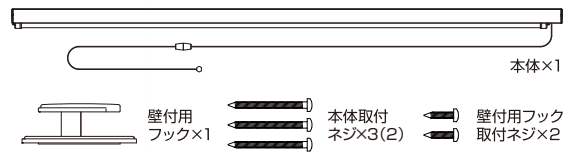

選べる2サイズ

物干しをする場所や、量によって製品サイズを選ぶことができ、暮らしに合わせた使い分けができます。

■TFG1209

■TFG0609

操作紐の収納方法

物干の最中には竿端部のヒモ止めキャップに収納。
竿収納時は壁付用フックに巻き付けて収納できます。

チョイ干し!!ホセタ HOSETA

竿付室内物干し

製品サイズ

※本チラシの寸法及び数字はTFG1209を示しています。
TFG0609は()の寸法と数字を確認してください。

しっかり干せて、 スツキリ収納

収納時

梱包明細

躯体別取付図

■木製天井下地の時

天井取付けネジ4×50