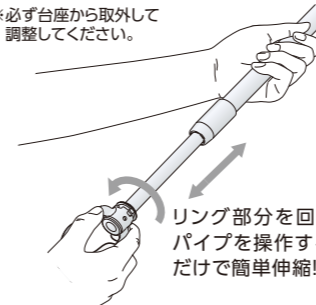

TAP6090	30°
TAP30	30°
TA6090	35°
TA4560	35°

目安荷重  
**8**  
kg

TA6090/TA4560

目安荷重  
**8**  
kg

TAP6090

目安荷重  
**8**  
kg

TAP30 TAP20, 40, 50 受注生産

伸縮機能

緩めて伸縮

※必ず台座から取外して  
調整してください。

リング部分を回し  
パイプを操作する  
だけで簡単伸縮!!

伸縮機能

TAP30(20・40・50)には  
伸縮機能はついていません。

操作ボタンで簡単上下可動

※必ず台座から取外して  
調整してください。

操作ボタン