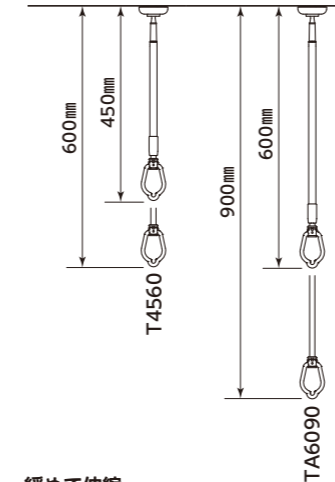

TAP6090	30°
TAP30	30°
TA6090	35°
TA4560	35°

目安荷重  
**8**  
kg

TA6090/TA4560

目安荷重  
**8**  
kg

TAP6090

目安荷重  
**8**  
kg

TAP30 TAP20, 40, 50 受注生産

伸縮機能

緩めて伸縮

※必ず台座から取外して  
調整してください。

リング部分を回し  
パイプを操作する  
だけで簡単伸縮!!

伸縮機能

TAP30(20・40・50)には  
伸縮機能はついていません。

操作ボタンで簡単上下可動

※必ず台座から取外して  
調整してください。

操作ボタン