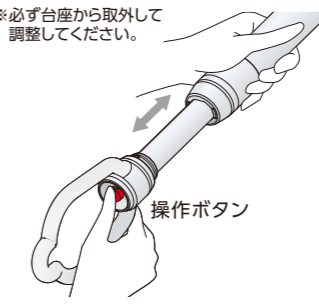

緩めて伸縮

※必ず台座から取外して  
調整してください。

リング部分を回し  
パイプを操作する  
だけで簡単伸縮!!

伸縮機能

TAP30(20・40・50)には  
伸縮機能はついていません。

操作ボタンで簡単上下可動

※必ず台座から取外して  
調整してください。

操作ボタン