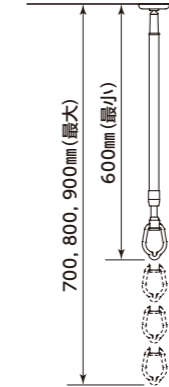

### 部品寸法図

TAP6090	30°
TAP30	30°
TA6090	35°
TA4560	35°

目安荷重  
**8**  
kg

TA6090/TA4560

目安荷重  
**8**  
kg

TAP6090

目安荷重  
**8**  
kg

TAP30 TAP20, 40, 50 受注生産

伸縮機能

緩めて伸縮

※必ず台座から取外して  
調整してください。

リング部分を回し  
パイプを操作する  
だけで簡単伸縮!!

伸縮機能

TAP30(20・40・50)には  
伸縮機能はついていません。

操作ボタンで簡単上下可動

※必ず台座から取外して  
調整してください。

操作ボタン