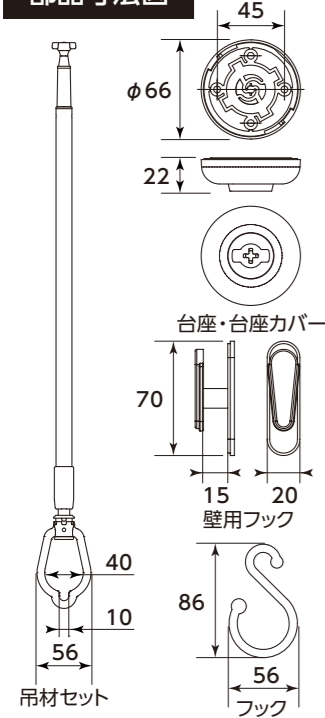

TA6090	TAP6090
TA4560	TAP30

ポールを着脱できる室内物干しのスタンダードタイプ

## TA6090/TA4560

※TA6090Bは吊材のジョイント形状が変わります。

### 部品寸法図