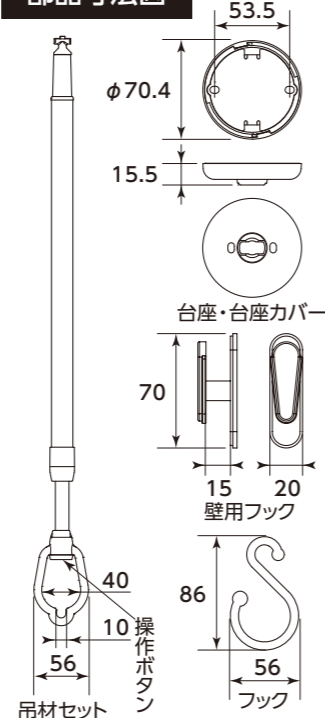

### 部品寸法図

#### 材質

台座：  
ABS、POM  
吊材セット：  
アルミ、ステンレス、PP・POM、他