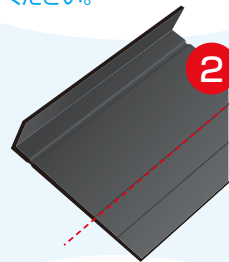

② 高さの調整

② 高さの調整

ポストの投入口に合わせ高さを決め、裏面のミゾに沿ってカットしてください。

③ 貼り付け

シートを貼り付ける箇所の汚れなどをきれいに拭き取り、シートの両面テープ剥離紙をはがして、しっかりと貼ってください。