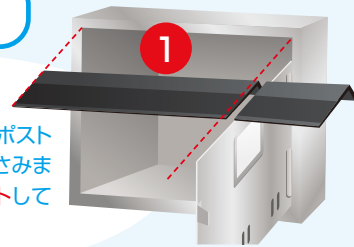

迷惑チラシ
DM

お求めは

製造元

取付説明

① 幅の調整

ポストの扉を開け、ポストの開口に合わせ、はさみまたはカッターでカットしてください。

② 高さの調整

② 高さの調整