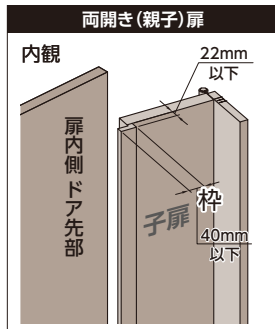

①扉の形 本商品は「片開き戸」か「両開き(親子)扉」の外開きの扉へ取付けていただく商品です。

②以下の扉へは取付けできません

※全て屋外から見た図

取付動画

<https://www.takaranet.co.jp/pg.html>

取付方法をわかりやすく紹介しています

②下記の寸法があるかどうか。

※この寸法がない場合は両開き扉と同様の取付を行ってください。