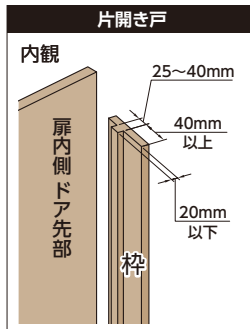

①扉の形 本商品は「片開き戸」か「両開き(親子)扉」の外開きの扉へ取付けていただく商品です。

②以下の扉へは取付けできません

※全て屋外から見た図

取付動画

<https://www.takaranet.co.jp/pg.html>

取付方法をわかりやすく紹介しています

②下記の寸法があるかどうか。

※この寸法がない場合は両開き扉と同様の取付を行ってください。