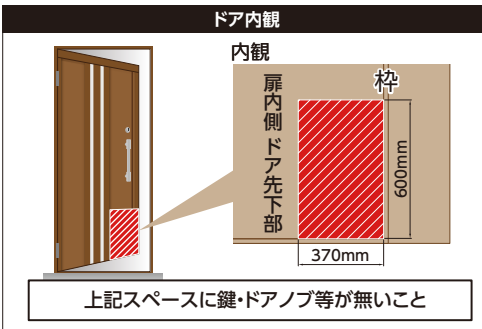

①扉の形 本商品は「片開き戸」か「両開き(親子)扉」の外開きの扉へ取付けていただく商品です。

②以下の扉へは取付けできません

※全て屋外から見た図

取付動画

<https://www.takaranet.co.jp/pg.html>

取付方法をわかりやすく紹介しています

②下記の寸法があるかどうか。

※この寸法がない場合は両開き扉と同様の取付を行ってください。