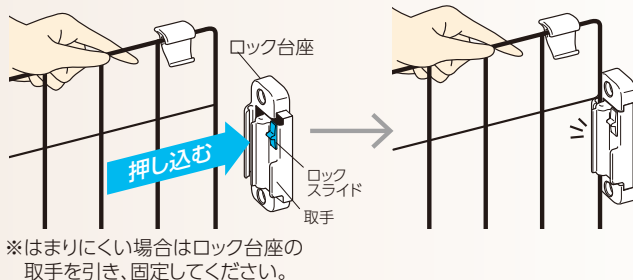

Welcome Dog Fence

ウェルカムドッグフェンス

猪突猛进ワンちゃんが
かわいい看板犬に!!

両面テープ付きで
簡単取付け

ドア用犬フェンス
PG6055

小型犬専用

ブラウン

ホワイト

* 使用風景 *

ドア用犬フェンス **PG6055** **小型犬専用**

こんなことができます

玄関からの脱走防止

人が通る時はワンタッチ

室内での使用

掃除機がかけやすい

使用時

ロック台座にワイヤーをはめて固定してください。

ロックできます。

使用状況に応じてロックスライドをご利用ください。

※はまりにくい場合はロック台座の取手を引き、固定してください。

基本納まり寸法

収納時

使わない時はワイヤーをロック台座から外し、ドア台座にフックを使って固定してください。

ご購入前にご確認ください 扉の形状と下記の寸法があるかをご確認ください。