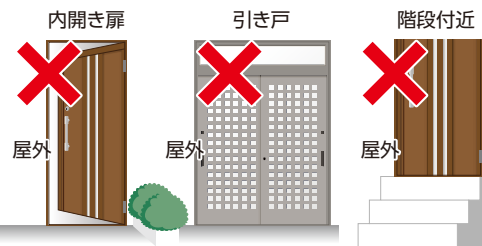

* 使用風景 *

ドア用犬フェンス **PG6055** **小型犬専用**

こんなことができます

玄関からの脱走防止

人が通る時はワンタッチ

室内での使用

掃除機がかけやすい

使用時

ロック台座にワイヤーをはめて固定してください。

ロックできます。

使用状況に応じてロックスライドをご利用ください。

※はまりにくい場合はロック台座の取手を引き、固定してください。

基本納まり寸法

収納時

使わない時はワイヤーをロック台座から外し、ドア台座にフックを使って固定してください。

ご購入前にご確認ください 扉の形状と下記の寸法があるかをご確認ください。

①扉の形 本商品は「片開き戸」か「両開き(親子)扉」の外開きの扉へ取付けていただく商品です。

②以下の扉へは取付けできません

※全て屋外から見た図

取付動画

<https://www.takaranet.co.jp/pg.html>

取付方法をわかりやすく紹介しています

②下記の寸法があるかどうか。

※この寸法がない場合は両開き扉と同様の取付を行ってください。