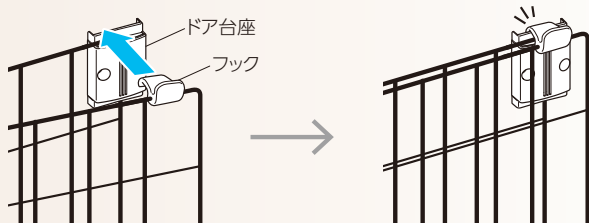

Welcome Dog Fence

ウェルカムドッグフェンス

猪突猛进ワンちゃんが
かわいい看板犬に!!

両面テープ付きで
簡単取付け

ドア用犬フェンス
PG6055

小型犬専用

ブラウン

ホワイト

* 使用風景 *

ドア用犬フェンス **PG6055** **小型犬専用**

こんなことができます

玄関からの脱走防止

人が通る時はワンタッチ

室内での使用

掃除機がかけやすい

使用時

ロック台座にワイヤーをはめて固定してください。

ロックできます。

使用状況に応じてロックスライドをご利用ください。

※はまりにくい場合はロック台座の取手を引き、固定してください。

基本納まり寸法

収納時

使わない時はワイヤーをロック台座から外し、ドア台座にフックを使って固定してください。

ご購入前にご確認ください 扉の形状と下記の寸法があるかをご確認ください。

①扉の形 本商品は「片開き戸」か「両開き(親子)扉」の外開きの扉へ取付けていただく商品です。

②以下の扉へは取付けできません

※全て屋外から見た図

取付動画

<https://www.takaranet.co.jp/pg.html>

取付方法をわかりやすく紹介しています

②下記の寸法があるかどうか。

※この寸法がない場合は両開き扉と同様の取付を行ってください。