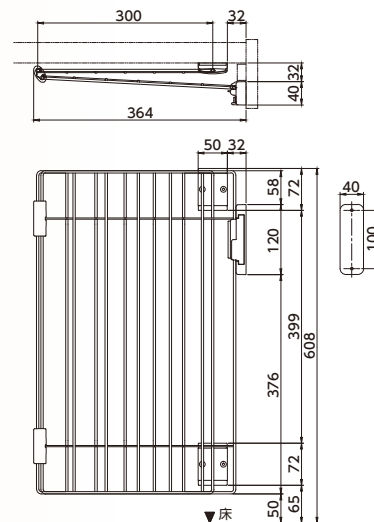

ロック台座にワイヤーをはめて固定してください。

ロックできます。

使用状況に応じてロックスライドをご利用ください。

※はまりにくい場合はロック台座の取手を引き、固定してください。

基本納まり寸法

収納時

使わない時はワイヤーをロック台座から外し、ドア台座にフックを使って固定してください。

ご購入前にご確認ください 扉の形状と下記の寸法があるかをご確認ください。

①扉の形 本商品は「片開き戸」か「両開き(親子)扉」の外開きの扉へ取付けていただく商品です。

②以下の扉へは取付けできません

※全て屋外から見た図

取付動画

<https://www.takaranet.co.jp/pg.html>

取付方法をわかりやすく紹介しています

②下記の寸法があるかどうか。

※この寸法がない場合は両開き扉と同様の取付を行ってください。