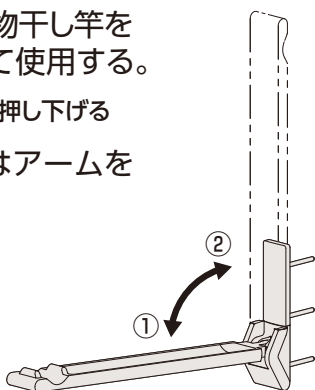

使用方法

①アームを下ろし、物干し竿を竿掛け部に掛けて使用する。

※アームは完全に下まで押し下げる

②使用しないときはアームを収納する。

基本仕様 商品名：ランドリーフック壁面タイプ(見付け)

用途：壁面用室内洗濯物干し

型番：KF30

カラー：ホワイト、シルバー(受注生産品)

総重量：770g(1セット)

材質：アルミ、ステンレス、ABS等

原産国：中国・日本 仕上げ：日本