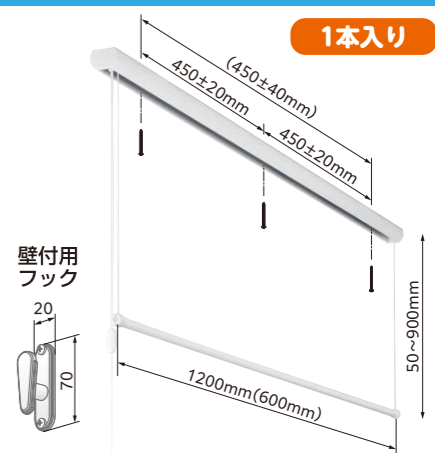

600mm

選べる2サイズ

天井からの昇降位置
900 mm 最長

スッキリ収納

商品寸法

1本入り

室内 引戸用 KL25 引戸ものほし

目安荷重 **6kg**
WEBサイト
QRコード

室内の木製ドアに挟むだけ。
手軽に上着掛けができる。
アームは収納可能。

折りたたんで収納 ドライバー1本で取付けできる

厚み25~40mmまでのドアに取付け可能

室内 窓枠用 KH25 窓枠ものほし

目安荷重 **8kg**
WEBサイト
QRコード

3つの便利な機能

スッキリ収納!!

取付けに必要な窓枠の寸法:
幅54mm以上×高さ320mm以上
×厚み5mm以上