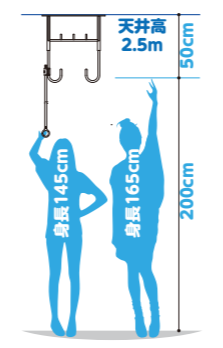

長さ延長
使い易い高さに自由自在!

商品寸法

2本入り

2本の竿を段違いにすることで洗濯物全体に陽が当たり風通しが良くなります。

屋外 物干し竿用 LE90
スライドもののほし竿

目安荷重 6kg
WEBサイト

動かず物干し竿の
端まで洗濯物が干せる
窓壁用の補助物干し竿

窓から近い洗濯物をスライドさせることで、部屋にいながら物干しが可能に。伸縮竿のジョイント部でも乗り越えてスライドできます。

対応サイズ：物干し竿のキャップ径φ35mm以下

商品寸法

1本入り

※ご使用の際、市販の竿止めを取り付けてください。

屋外 壁付物干用 LB25
サオ・アツプ

目安荷重 8kg
WEBサイト

長さ延長・高さUP
用途に合わせて自由自在!

まとめて干せる

そのまま収納

竿高さがアップ
ズボンがそのまま干せて
乾きもはやい!

竿をつけたまま
収納できます。

商品寸法

2本入り

取付可能な物干金物

竿掛けに開口がない物

目安荷重15kg以上(1本入り)