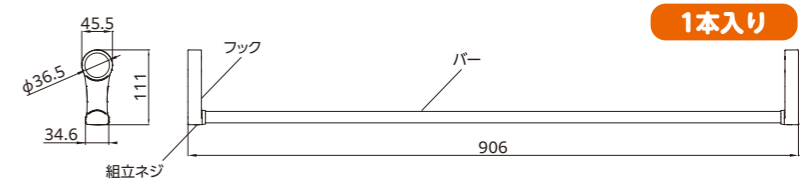

長さ延長
使い易い高さに自由自在!

商品寸法

2本入り

2本の竿を段違いにすることで洗濯物全体に陽が当たり風通しが良くなります。

屋外 物干し竿用 LE90
スライドもののほし竿

目安荷重 6kg
WEBサイト

動かず物干し竿の
端まで洗濯物が干せる
窓壁用の補助物干し竿

窓から近い洗濯物をスライドさせることで、部屋にいながら物干しが可能に。伸縮竿のジョイント部でも乗り越えてスライドできます。

対応サイズ：物干し竿のキャップ径φ35mm以下

商品寸法

1本入り

※ご使用の際、市販の竿止めを取り付けてください。

屋外 壁付物干用 LB25
サオ・アツプ

目安荷重 8kg
WEBサイト

長さ延長・高さUP
用途に合わせて自由自在!

まとめて干せる

そのまま収納

竿高さがアップ
ズボンがそのまま干せて
乾きもはやい!

竿をつけたまま
収納できます。

商品寸法

2本入り

取付可能な物干金物

竿掛けに開口がない物

目安荷重15kg以上(1本入り)