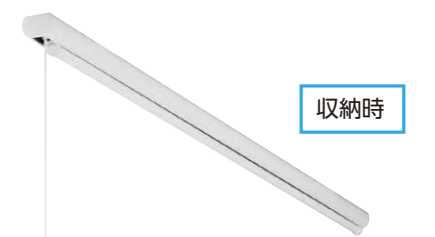

竿使用時は竿端部のキャップに引っ掛ける。竿収納時は壁付用フックに巻き付けて収納できます。

TFG1209

1200mm

TFG0609

600mm

選べる2サイズ

天井からの昇降位置
900 mm 最長

スッキリ収納