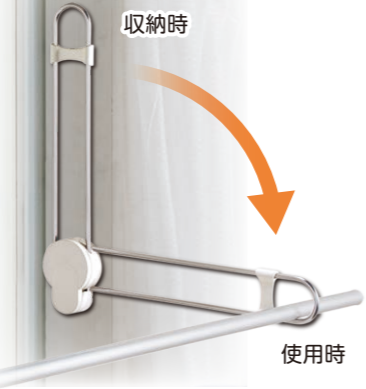

室内の木製ドアに挟むだけ。
手軽に上着掛けができる。
アームは収納可能。

折りたたんで収納 ドライバー1本で取付けできる

厚み25~40mmまでのドアに取付け可能

室内 窓枠用 KH25 窓枠ものほし

目安荷重 **8kg**
WEBサイト
QRコード

3つの便利な機能

スッキリ収納!!

取付けに必要な窓枠の寸法:
幅54mm以上×高さ320mm以上
×厚み5mm以上

商品ラインナップ

商品名	簡単壁付ものほしアームタイプ	簡単壁付ものほし	引戸ものほし	窓枠ものほし	吊下げ型室内物干し	
型番	LG30	LF01	KL25	KH25	TA4560-THC	TA6090-THC
用途	室内用の竿受け	室内用の竿受け	室内引き戸用の物干し、物掛け	室内物干し	室内物干し	
取付け場所	室内壁面	室内壁面	室内引き戸	室内窓枠	室内天井	
材質	ASA、ステンレス、スチール	ASA、ステンレス	ASA、POM、ステンレス、ゴム	ステンレス、PA6など	アルミ、ABS、PP、POMなど	
目安荷重	8kg	8kg	6kg	8kg	8kg	
カラー	ホワイト	ホワイト	ホワイト、ブラウン	ホワイト	ホワイト	
梱包	茶箱 310mm 91mm 奥行 56mm	化粧箱 127mm 90mm 奥行 55mm	化粧箱 315mm 90mm 奥行 34mm	化粧箱 400mm 146mm 奥行 35mm	化粧箱 480mm 80mm 奥行 30mm	化粧箱 640mm 80mm 奥行 30mm
総重量	660g	127g	355g	380g	262g	309g
入数	1セット2個入り	1セット2個入り	1セット2個入り	1セット2個入り	1本	
原産国	中国	日本	中国	日本	中国	
JANコード	4543845005817	4543845005558	ホワイト 4543845005282 ブラウン 4543845005299	4543845003271	4543845005596	4543845005589