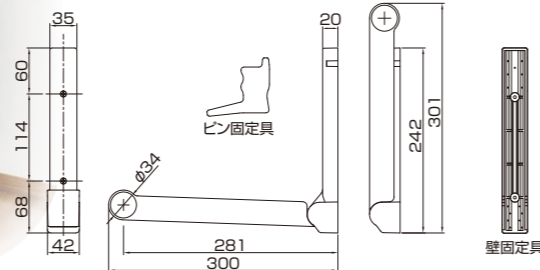

浴室 壁面用 MGO1
マグネットもののほし

目安荷重 6kg
WEBサイト

浴室の壁面に
取り付けて使う
ビス不要のマグネット
物干し竿ホルダー

室内干しの困った!を解消

簡単取り付け

ビス不要のマグネット取付け。
対応サイズ：物干し竿のキャップ径φ35mm以下

商品寸法

2個入り

「マグネットもののほし」は浴室にマグネットで取り付ける物干し用の竿受けです。

室内 壁面用 LG30

簡単壁付ものほし アームタイプ

目安荷重 8 kg

窓際で陽を浴びながら室内干し

室内の壁に
ピンをさすだけ!
竿を掛けたまま収納ができ、
空いたスペースを有効利用!

床置物干しの様に片づけ不要! エアコンの風で雨の日もすっきり乾燥

対応サイズ: キャップ径φ32mm以下

商品寸法

2個入り

室内 壁面用 LF01

簡単壁付ものほし

目安荷重 8 kg

対面・コーナーの壁に対応

室内の壁に
ピンでさすだけ、
壁への取付け易さを
追求した物干し

竿を置くだけで簡単ものほし