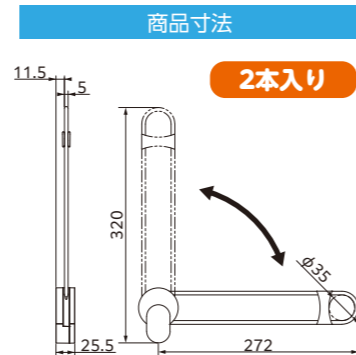

600mm

選べる2サイズ

天井からの昇降位置
900 mm 最長

スッキリ収納

商品寸法

1本入り

室内 引戸用 KL25 引戸ものほし

目安荷重 **6kg**
WEBサイト
QRコード

室内の木製ドアに挟むだけ。
手軽に上着掛けができる。
アームは収納可能。

折りたたんで収納 ドライバー1本で取付けできる

厚み25~40mmまでのドアに取付け可能

室内 窓枠用 KH25 窓枠ものほし

目安荷重 **8kg**
WEBサイト
QRコード

3つの便利な機能

スッキリ収納!!

取付けに必要な窓枠の寸法:
幅54mm以上×高さ320mm以上
×厚み5mm以上

商品ラインナップ

商品名	簡単壁付ものほしアームタイプ	簡単壁付ものほし	引戸ものほし	窓枠ものほし	吊下げ型室内物干し	
型番	LG30	LF01	KL25	KH25	TA4560-THC	TA6090-THC
用途	室内用の竿受け	室内用の竿受け	室内引き戸用の物干し、物掛け	室内物干し	室内物干し	
取付け場所	室内壁面	室内壁面	室内引き戸	室内窓枠	室内天井	
材質	ASA、ステンレス、スチール	ASA、ステンレス	ASA、POM、ステンレス、ゴム	ステンレス、PA6など	アルミ、ABS、PP、POMなど	
目安荷重	8kg	8kg	6kg	8kg	8kg	
カラー	ホワイト	ホワイト	ホワイト、ブラウン	ホワイト	ホワイト	
梱包	茶箱 310mm 91mm 奥行 56mm	化粧箱 127mm 90mm 奥行 55mm	化粧箱 315mm 90mm 奥行 34mm	化粧箱 400mm 146mm 奥行 35mm	化粧箱 480mm 80mm 奥行 30mm	化粧箱 640mm 80mm 奥行 30mm
総重量	660g	127g	355g	380g	262g	309g
入数	1セット2個入り	1セット2個入り	1セット2個入り	1セット2個入り	1本	
原産国	中国	日本	中国	日本	中国	
JANコード	4543845005817	4543845005558	ホワイト 4543845005282 ブラウン 4543845005299	4543845003271	4543845005596	4543845005589