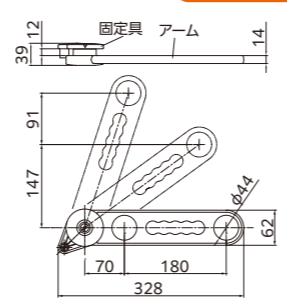

対応サイズ：物干し竿のキャップ径φ35mm以下

商品寸法

1本入り

※ご使用の際、市販の竿止めを取り付けてください。

屋外 壁付物干用 LB25
サオ・アツプ

目安荷重 8kg
WEBサイト

長さ延長・高さUP
用途に合わせて自由自在!

まとめて干せる

そのまま収納

竿高さがアップ
ズボンがそのまま干せて
乾きもはやい!

竿をつけたまま
収納できます。

商品寸法

2本入り

取付可能な物干金物

竿掛けに開口がない物

目安荷重15kg以上(1本入り)

浴室 壁面用 MGO1
マグネットもののほし

目安荷重 6kg
WEBサイト

浴室の壁面に
取り付けて使う
ビス不要のマグネット
物干し竿ホルダー

室内干しの困った!を解消

簡単取り付け

ビス不要のマグネット取付け。
対応サイズ：物干し竿のキャップ径φ35mm以下

商品寸法

2個入り

「マグネットもののほし」は浴室にマグネットで取り付ける物干し用の竿受けです。

室内 壁面用 LG30

簡単壁付ものほし アームタイプ

目安荷重 8 kg

窓際で陽を浴びながら室内干し

室内の壁に
ピンをさすだけ!
竿を掛けたまま収納ができ、
空いたスペースを有効利用!

床置物干しの様に片づけ不要! エアコンの風で雨の日もすっきり乾燥

対応サイズ: キャップ径φ32mm以下