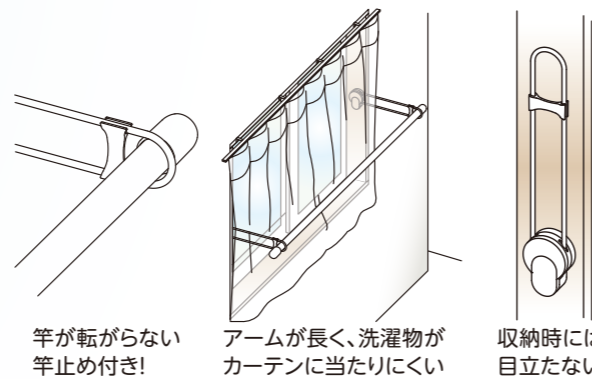

室内の木製ドアに挟むだけ。
手軽に上着掛けができる。
アームは収納可能。

折りたたんで収納 ドライバー1本で取付けできる

厚み25~40mmまでのドアに取付け可能

室内 窓枠用 KH25 窓枠ものほし

目安荷重 **8kg**
WEBサイト
QRコード

3つの便利な機能

スッキリ収納!!

取付けに必要な窓枠の寸法:
幅54mm以上×高さ320mm以上
×厚み5mm以上

商品ラインナップ

商品名	簡単壁付ものほしアームタイプ	簡単壁付ものほし	引戸ものほし	窓枠ものほし	吊下げ型室内物干し	
型番	LG30	LF01	KL25	KH25	TA4560-THC	TA6090-THC
用途	室内用の竿受け	室内用の竿受け	室内引き戸用の物干し、物掛け	室内物干し	室内物干し	
取付け場所	室内壁面	室内壁面	室内引き戸	室内窓枠	室内天井	
材質	ASA、ステンレス、スチール	ASA、ステンレス	ASA、POM、ステンレス、ゴム	ステンレス、PA6など	アルミ、ABS、PP、POMなど	
目安荷重	8kg	8kg	6kg	8kg	8kg	
カラー	ホワイト	ホワイト	ホワイト、ブラウン	ホワイト	ホワイト	
梱包	茶箱 310mm 91mm 奥行 56mm	化粧箱 127mm 90mm 奥行 55mm	化粧箱 315mm 90mm 奥行 34mm	化粧箱 400mm 146mm 奥行 35mm	化粧箱 480mm 80mm 奥行 30mm	化粧箱 640mm 80mm 奥行 30mm
総重量	660g	127g	355g	380g	262g	309g
入数	1セット2個入り	1セット2個入り	1セット2個入り	1セット2個入り	1本	
原産国	中国	日本	中国	日本	中国	
JANコード	4543845005817	4543845005558	ホワイト 4543845005282 ブラウン 4543845005299	4543845003271	4543845005596	4543845005589