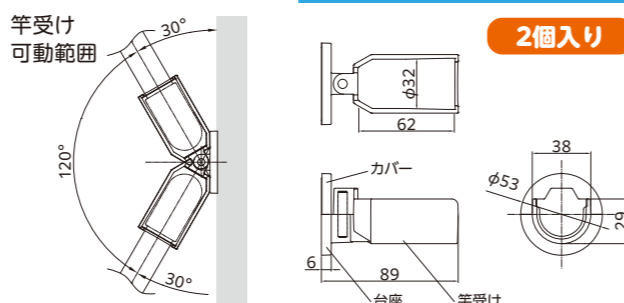

対応サイズ: 物干し竿のキャップ長さ62mm以下
キャップ径φ32mm以下

商品寸法

2個入り