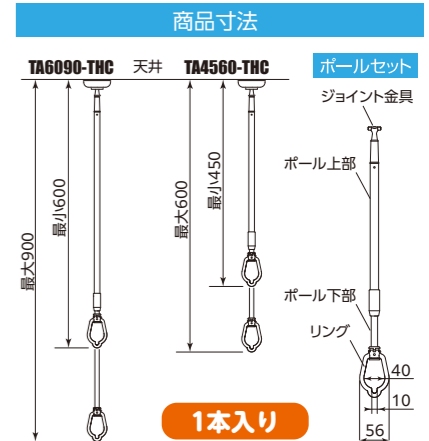

商品寸法

2個入り

室内 壁面用 LF01

簡単壁付ものほし

目安荷重 8 kg

対面・コーナーの壁に対応

室内の壁に
ピンでさすだけ、
壁への取付け易さを
追求した物干し

竿を置くだけで簡単ものほし

対応サイズ: 物干し竿のキャップ長さ62mm以下
キャップ径φ32mm以下

商品寸法

2個入り

室内 天井用 TA6090-THC
TA4560-THC

吊下げ型室内物干し

目安荷重 8 kg

ロングタイプ 天井からの昇降位置
品番: TA6090-THC 900 mm

ショートタイプ 天井からの昇降位置
品番: TA4560-THC 600 mm

使わない時は、
外しておける!!

室内 天井用 TFG1209/0609

竿付室内物干し

目安荷重 8 kg

竿使用時は竿端部のキャップに引っ掛ける。竿収納時は壁付用フックに巻き付けて収納できます。

TFG1209

1200mm

TFG0609

600mm

選べる2サイズ

天井からの昇降位置
900 mm 最長

スッキリ収納

商品寸法

1本入り

室内 引戸用 KL25 引戸ものほし

目安荷重 **6kg**
WEBサイト
QRコード