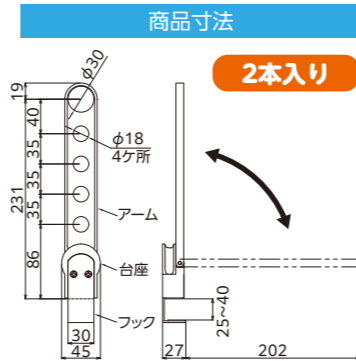

600mm

選べる2サイズ

天井からの昇降位置
900 mm 最長

スッキリ収納

商品寸法

1本入り

室内 引戸用 KL25 引戸ものほし

目安荷重 **6kg**
WEBサイト
QRコード

室内の木製ドアに挟むだけ。
手軽に上着掛けができる。
アームは収納可能。

折りたたんで収納 ドライバー1本で取付けできる

厚み25~40mmまでのドアに取付け可能

室内 窓枠用 KH25 窓枠ものほし

目安荷重 **8kg**
WEBサイト
QRコード

3つの便利な機能

スッキリ収納!!

取付けに必要な窓枠の寸法:
幅54mm以上×高さ320mm以上
×厚み5mm以上