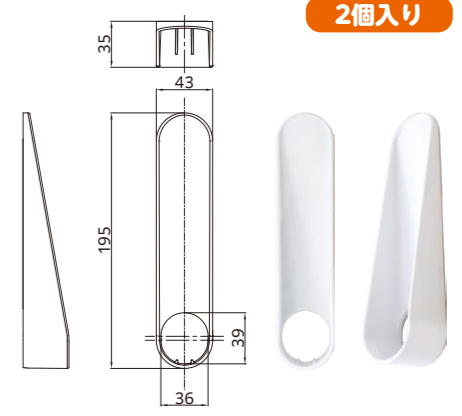

そのまま収納

竿高さがアップ
ズボンがそのまま干せて
乾きもはやい!

竿をつけたまま
収納できます。

商品寸法

2本入り

取付可能な物干金物

竿掛けに開口がない物

目安荷重15kg以上(1本入り)

浴室 壁面用 MGO1
マグネットもののほし

目安荷重 6kg
WEBサイト

浴室の壁面に
取り付けて使う
ビス不要のマグネット
物干し竿ホルダー

室内干しの困った!を解消

簡単取り付け

ビス不要のマグネット取付け。
対応サイズ：物干し竿のキャップ径φ35mm以下

商品寸法

2個入り

「マグネットもののほし」は浴室にマグネットで取り付ける物干し用の竿受けです。

室内 壁面用 LG30

簡単壁付ものほし アームタイプ

目安荷重 8 kg

窓際で陽を浴びながら室内干し

室内の壁に
ピンをさすだけ!
竿を掛けたまま収納ができ、
空いたスペースを有効利用!

床置物干しの様に片づけ不要! エアコンの風で雨の日もすっきり乾燥

対応サイズ: キャップ径φ32mm以下

商品寸法

2個入り

室内 壁面用 LF01

簡単壁付ものほし

目安荷重 8 kg

対面・コーナーの壁に対応

室内の壁に
ピンでさすだけ、
壁への取付け易さを
追求した物干し

竿を置くだけで簡単ものほし