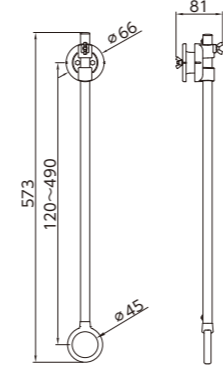

長さ延長
使い易い高さに自由自在!

商品寸法

2本入り

2本の竿を段違いにすることで洗濯物全体に陽が当たり風通しが良くなります。

屋外 物干し竿用 LE90
スライドもののほし竿

目安荷重 6kg
WEBサイト

動かず物干し竿の
端まで洗濯物が干せる
窓壁用の補助物干し竿

窓から近い洗濯物をスライドさせることで、部屋にいながら物干しが可能に。伸縮竿のジョイント部でも乗り越えてスライドできます。

対応サイズ：物干し竿のキャップ径φ35mm以下

商品寸法

1本入り

※ご使用の際、市販の竿止めを取り付けてください。

屋外 壁付物干用 LB25
サオ・アツプ

目安荷重 8kg
WEBサイト

長さ延長・高さUP
用途に合わせて自由自在!

まとめて干せる

そのまま収納

竿高さがアップ
ズボンがそのまま干せて
乾きもはやい!

竿をつけたまま
収納できます。

商品寸法

2本入り

取付可能な物干金物

竿掛けに開口がない物

目安荷重15kg以上(1本入り)