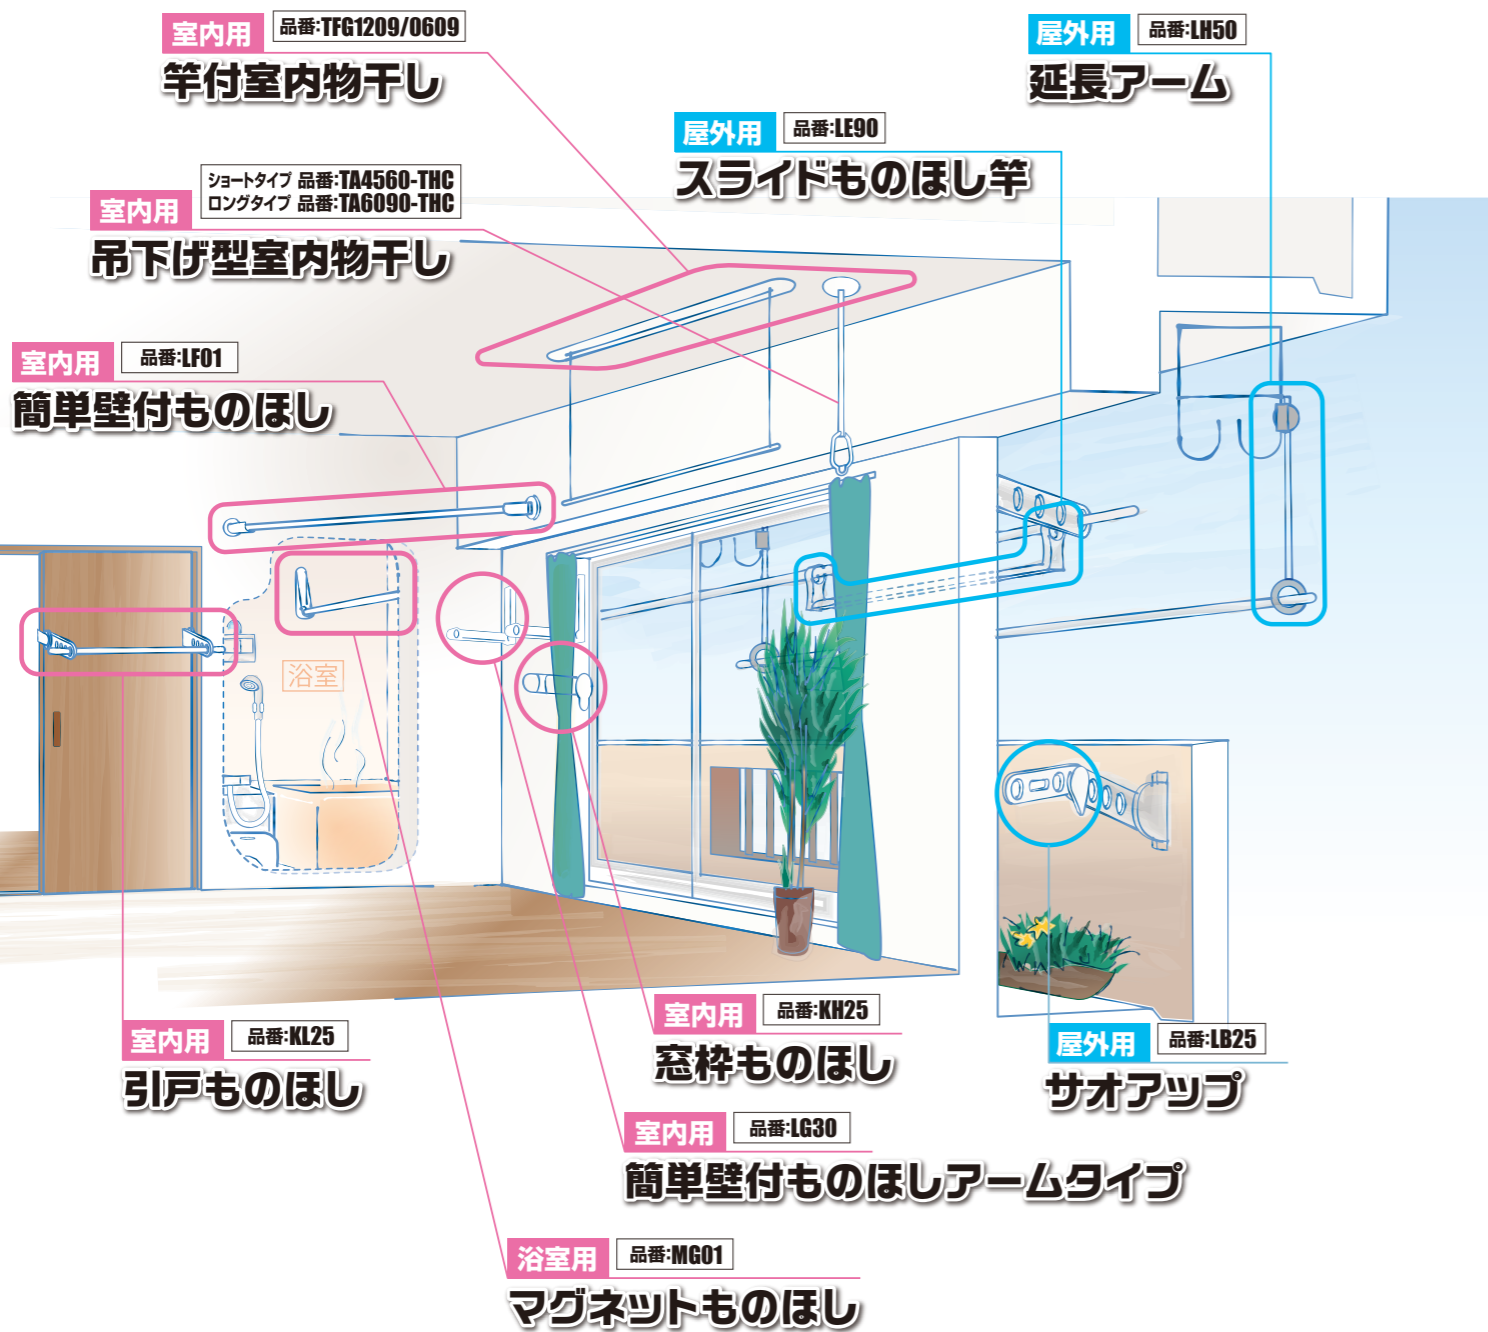

チョイ干し!!ホセタ HOSEETA

物干しカタログ

☐ お求めは

☐ 製造元

タカラ産業株式会社

〒577-0013
大阪府東大阪市長田中2丁目2番30号 長田エミナスビル2F
TEL (06) 7711-3080
<https://www.takaranet.co.jp>