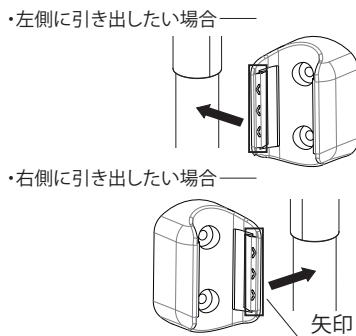

## 使用方法

- ① 端部キャップを持ち、竿をのばす。
  - ② 竿掛けに端部キャップを掛ける。
- ※外れないか確認してから使用してください。

竿の長さ調整は、赤ラインが見えないように調整してください。

・付属のフックはあらかじめ、竿の端部より通してからご使用ください。

## 洗濯物を干す際の注意

- 竿の落下防止のため竿止めを使用してしっかりと固定してください。
- 洗濯物は竿に均等に干してください。

■ 縦付け

● 取付方法

- ①下図のように取付ネジで壁などに取付けます。
- ②しっかり固定されているか確認してから使用してください。

- 竿ホルダーには取り出しやすい方向があります。
- 矢印が竿を引き出す方向に来るように取付けてください。

● 使用方法

竿をホルダーに押し込み、最後までしっかりとめこむ。

■ 横付け

● 取付方法

- ①下図のように取付ネジで壁などに取付けます。
- ②もう一方も同様の手順で同じ高さになるように取付けを行います。
- ③両方もしっかり固定されているか確認してから使用してください。

- 取付けを行う際、矢印が必ず上にくるように取付けてください。矢印を下にすると竿が落下しやすくなり、危険です。

● 使用方法

竿をホルダーに押し込み、2か所とも最後までしっかりとめこむ。

- 垂直(真下方向)以外の力が加わると少しの衝撃で竿が落下しますので、ご使用の際には十分ご注意ください。