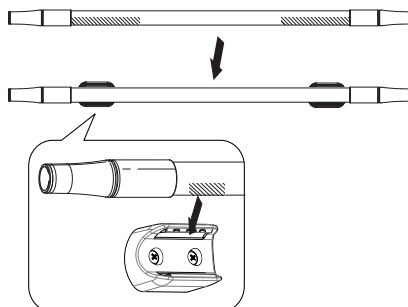

## 洗濯物を干す際の注意

- 竿の落下防止のため竿止めを使用してしっかりと固定してください。
- 洗濯物は竿に均等に干してください。

■ 縦付け

● 取付方法

- ①下図のように取付ネジで壁などに取付けます。
- ②しっかり固定されているか確認してから使用してください。

- 竿ホルダーには取り出しやすい方向があります。
- 矢印が竿を引き出す方向に来るように取付けてください。

● 使用方法

竿をホルダーに押し込み、最後までしっかりとめこむ。

■ 横付け

● 取付方法

- ①下図のように取付ネジで壁などに取付けます。
- ②もう一方も同様の手順で同じ高さになるように取付けを行います。
- ③両方もしっかり固定されているか確認してから使用してください。

- 取付けを行う際、矢印が必ず上にくるように取付けてください。矢印を下にすると竿が落下しやすくなり、危険です。

● 使用方法

竿をホルダーに押し込み、2か所とも最後までしっかりとめこむ。

- 垂直(真下方向)以外の力が加わると少しの衝撃で竿が落下しますので、ご使用の際には十分ご注意ください。