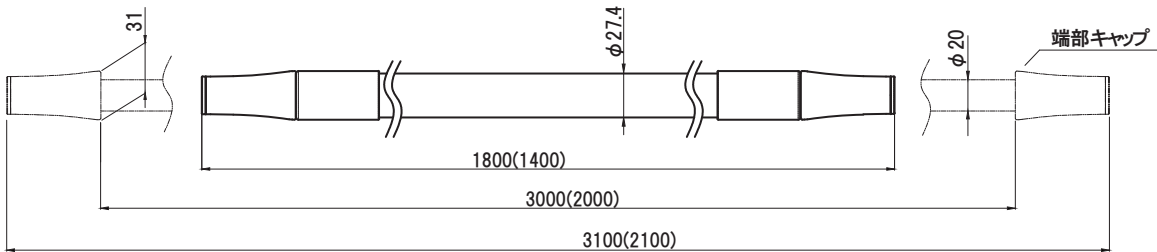

## 本体寸法 梱包内容

・本体 ※( )内はLP1421の寸法。

・竿ホルダー × 2

・フック × 4

・取付ネジ × 4

梱包内容をご確認いただき、不足・破損のある場合は、お求めの販売店もしくは弊社までお申し出ください。