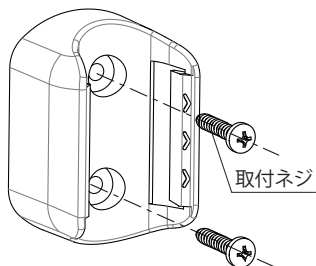

## 使用方法

- ① 端部キャップを持ち、竿をのばす。
  - ② 竿掛けに端部キャップを掛ける。
- ※外れないか確認してから使用してください。

竿の長さ調整は、赤ラインが見えないように調整してください。

・付属のフックはあらかじめ、竿の端部より通してからご使用ください。

## 洗濯物を干す際の注意

- 竿の落下防止のため竿止めを使用してしっかりと固定してください。
- 洗濯物は竿に均等に干してください。

■ 縦付け

● 取付方法

- ①下図のように取付ネジで壁などに取付けます。
- ②しっかり固定されているか確認してから使用してください。

- 竿ホルダーには取り出しやすい方向があります。
- 矢印が竿を引き出す方向に来るように取付けてください。

● 使用方法

竿をホルダーに押し込み、最後までしっかりとめこむ。

■ 横付け

● 取付方法

- ①下図のように取付ネジで壁などに取付けます。
- ②もう一方も同様の手順で同じ高さになるように取付けを行います。
- ③両方もしっかり固定されているか確認してから使用してください。

- 取付けを行う際、矢印が必ず上にくるように取付けてください。矢印を下にすると竿が落下しやすくなり、危険です。

● 使用方法

竿をホルダーに押し込み、2か所とも最後までしっかりとめこむ。

- 垂直(真下方向)以外の力が加わると少しの衝撃で竿が落下しますので、ご使用の際には十分ご注意ください。