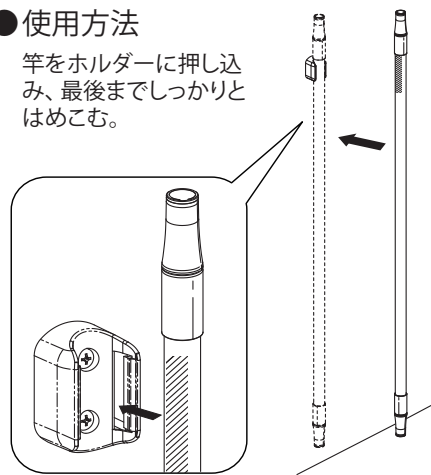

## 使用方法

- ① 端部キャップを持ち、竿をのばす。
  - ② 竿掛けに端部キャップを掛ける。
- ※外れないか確認してから使用してください。

竿の長さ調整は、赤ラインが見えないように調整してください。

・付属のフックはあらかじめ、竿の端部より通してからご使用ください。

## 洗濯物を干す際の注意

- 竿の落下防止のため竿止めを使用してしっかりと固定してください。
- 洗濯物は竿に均等に干してください。

■ 縦付け

● 取付方法

- ①下図のように取付ネジで壁などに取付けます。
- ②しっかり固定されているか確認してから使用してください。

- 竿ホルダーには取り出しやすい方向があります。
- 矢印が竿を引き出す方向に来るように取付けてください。

● 使用方法

竿をホルダーに押し込み、最後までしっかりとめこむ。

■ 横付け

● 取付方法

- ①下図のように取付ネジで壁などに取付けます。
- ②もう一方も同様の手順で同じ高さになるように取付けを行います。
- ③両方もしっかり固定されているか確認してから使用してください。

- 取付けを行う際、矢印が必ず上にくるように取付けてください。矢印を下にすると竿が落下しやすくなり、危険です。

● 使用方法

竿をホルダーに押し込み、2か所とも最後までしっかりとめこむ。

- 垂直(真下方向)以外の力が加わると少しの衝撃で竿が落下しますので、ご使用の際には十分ご注意ください。