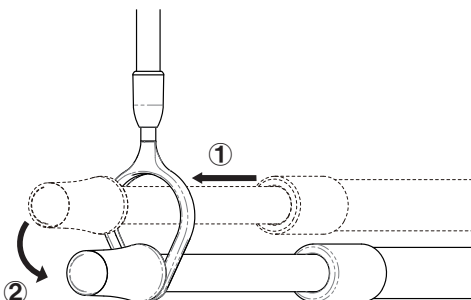

## 本体寸法 梱包内容

・本体 ※( )内はLP1421の寸法。

・竿ホルダー × 2

・フック × 4

・取付ネジ × 4

梱包内容をご確認いただき、不足・破損のある場合は、お求めの販売店もしくは弊社までお申し出ください。

## 使用方法

- ① 端部キャップを持ち、竿をのばす。
  - ② 竿掛けに端部キャップを掛ける。
- ※外れないか確認してから使用してください。

竿の長さ調整は、赤ラインが見えないように調整してください。

・付属のフックはあらかじめ、竿の端部より通してからご使用ください。

## 洗濯物を干す際の注意

- 竿の落下防止のため竿止めを使用してしっかりと固定してください。
- 洗濯物は竿に均等に干してください。

■ 縦付け

● 取付方法

- ①下図のように取付ネジで壁などに取付けます。
- ②しっかり固定されているか確認してから使用してください。

- 竿ホルダーには取り出しやすい方向があります。
- 矢印が竿を引き出す方向に来るように取付けてください。

● 使用方法

竿をホルダーに押し込み、最後までしっかりとめこむ。

■ 横付け

● 取付方法

- ①下図のように取付ネジで壁などに取付けます。
- ②もう一方も同様の手順で同じ高さになるように取付けを行います。
- ③両方もしっかり固定されているか確認してから使用してください。

- 取付けを行う際、矢印が必ず上にくるように取付けてください。矢印を下にすると竿が落下しやすくなり、危険です。

● 使用方法

竿をホルダーに押し込み、2か所とも最後までしっかりとめこむ。

- 垂直(真下方向)以外の力が加わると少しの衝撃で竿が落下しますので、ご使用の際には十分ご注意ください。