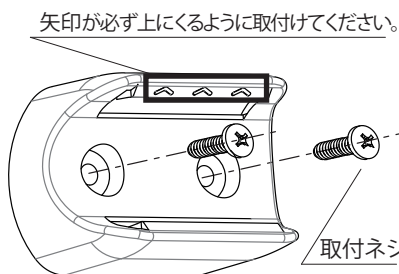

## 使用方法

- ① 端部キャップを持ち、竿をのばす。
  - ② 竿掛けに端部キャップを掛ける。
- ※外れないか確認してから使用してください。

竿の長さ調整は、赤ラインが見えないように調整してください。

・付属のフックはあらかじめ、竿の端部より通してからご使用ください。

## 洗濯物を干す際の注意

- 竿の落下防止のため竿止めを使用してしっかりと固定してください。
- 洗濯物は竿に均等に干してください。

■ 縦付け

● 取付方法

- ①下図のように取付ネジで壁などに取付けます。
- ②しっかり固定されているか確認してから使用してください。

- 竿ホルダーには取り出しやすい方向があります。
- 矢印が竿を引き出す方向に来るように取付けてください。

● 使用方法

竿をホルダーに押し込み、最後までしっかりとめこむ。

■ 横付け

● 取付方法

- ①下図のように取付ネジで壁などに取付けます。
- ②もう一方も同様の手順で同じ高さになるように取付けを行います。
- ③両方もしっかり固定されているか確認してから使用してください。

- 取付けを行う際、矢印が必ず上にくるように取付けてください。矢印を下にすると竿が落下しやすくなり、危険です。

● 使用方法

竿をホルダーに押し込み、2か所とも最後までしっかりとめこむ。

- 垂直(真下方向)以外の力が加わると少しの衝撃で竿が落下しますので、ご使用の際には十分ご注意ください。