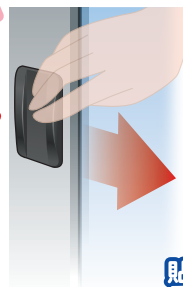

ひきて

ピタッと貼るだけ
簡単取付 工具いらず!

両面テープ

製品の厚みはたったの45mm

貼る場所どこでも工夫次第

※ 本品は、あくまでも引戸開閉補助用品としてご使用ください。

130830

MADE IN CHINA

〒577-0013 大阪府東大阪市長田中2丁目2番30号
長田エヌエスビル2F
TEL(06)7711-3080
http://www.takarane.co.jp

タカラ産業株式会社

材質: ABS樹脂
大きさ: 縦50×横26×厚み4.5mm

- △ 使用上の注意**
- お子様が口に入れないように注意してください。
 - 本製品の用途以外の使用、取っ扱いや改造による事故や故障につきましては、当社では一切の責任や保証は負いかねますのでご了承ください。
 - 取っ手を付ける際の接着剤が弱くなるのでご注意ください。
 - 不当な力を加えたり、鋭角・鋭利な物から傷つけたりしないでください。
 - ソナー・アルコール・ベンジン及び石油系溶剤等は、サッシ・ガラスなどに、製品を傷めずにご使用ください。
 - 取っ手を付ける際に、網戸を傷つけないようご注意ください。
 - 取っ手を付ける際は、開閉時の指詰めにご注意願います。