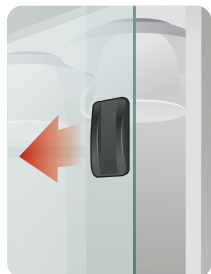

ひきて

ピタッと貼るだけ
簡単取付 工具いらず!

両面テープ

製品の厚みはたったの45mm

貼る場所どこでも工夫次第

※ 本品は、あくまでも引戸開閉補助用品としてご使用ください。

130830

MADE IN CHINA

〒577-0013 大阪府東大阪市長田中2丁目2番30号
長田エヌエスビル2F
TEL(06)7711-3080
http://www.takarane.co.jp

タカラ産業株式会社

材質: ABS樹脂
大きさ: 縦50×横26×厚み4.5mm

- △ 使用上の注意**
- お子様が口に入れないように注意してください。
 - 本製品の用途以外の使用、取っ扱いや改造による事故や故障につきましては、当社では一切の責任や保証は負いかねますのでご了承ください。
 - 取っ手を付ける際の接着剤が弱くなるのでご注意ください。
 - 不当な力を加えたり、鋭角・鋭利な物から傷つけたりしないでください。
 - ソナー・アルコール・ベンジン及び石油系溶剤等は、サッシ・ガラスなどに、製品を傷めずにご使用ください。
 - 取っ手を付ける際に、網戸を傷つけないようご注意ください。
 - 取っ手を付ける際は、開閉時の指詰めにご注意願います。

ガラス取付例

サッシ・網戸取付例

4 543845 000034
品番: TTM-02P