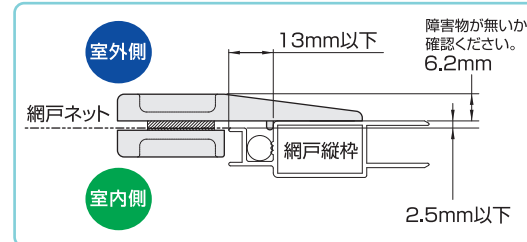

網戸用 ひきて

※ 本品は、網戸開閉補助用品としてご使用ください。

品番：AMD-02

取付可能場所

- ①樹脂ネット専用の網戸ひきてです。(金属ネットでは使用できません)
- ②押えゴムで網を固定している網戸
- ③下図の数値を満たしている網戸

使用上の注意

- お子様やご年配の方が口に入れないようにご注意ください。また、指詰めにもご注意ください。
- 網戸のひきて以外の用途には使用しないでください。
- 強く引っ張ったり、押すと網戸を破損する原因になりますのでご注意ください。
- 貼り直しをすると接着力が弱くなります。
- 改良のため、予告なく仕様変更する場合があります。ご了承ください。

材質：ABS樹脂
大きさ：縦60×横55×厚み18mm

製造元 **タカラ産業株式会社**
〒577-0013
大阪府東大阪市長田中2丁目2番30号
長田エミネスビル2F
TEL(06)7711-3080
<http://www.takaranet.co.jp> [30830]

MADE IN CHINA