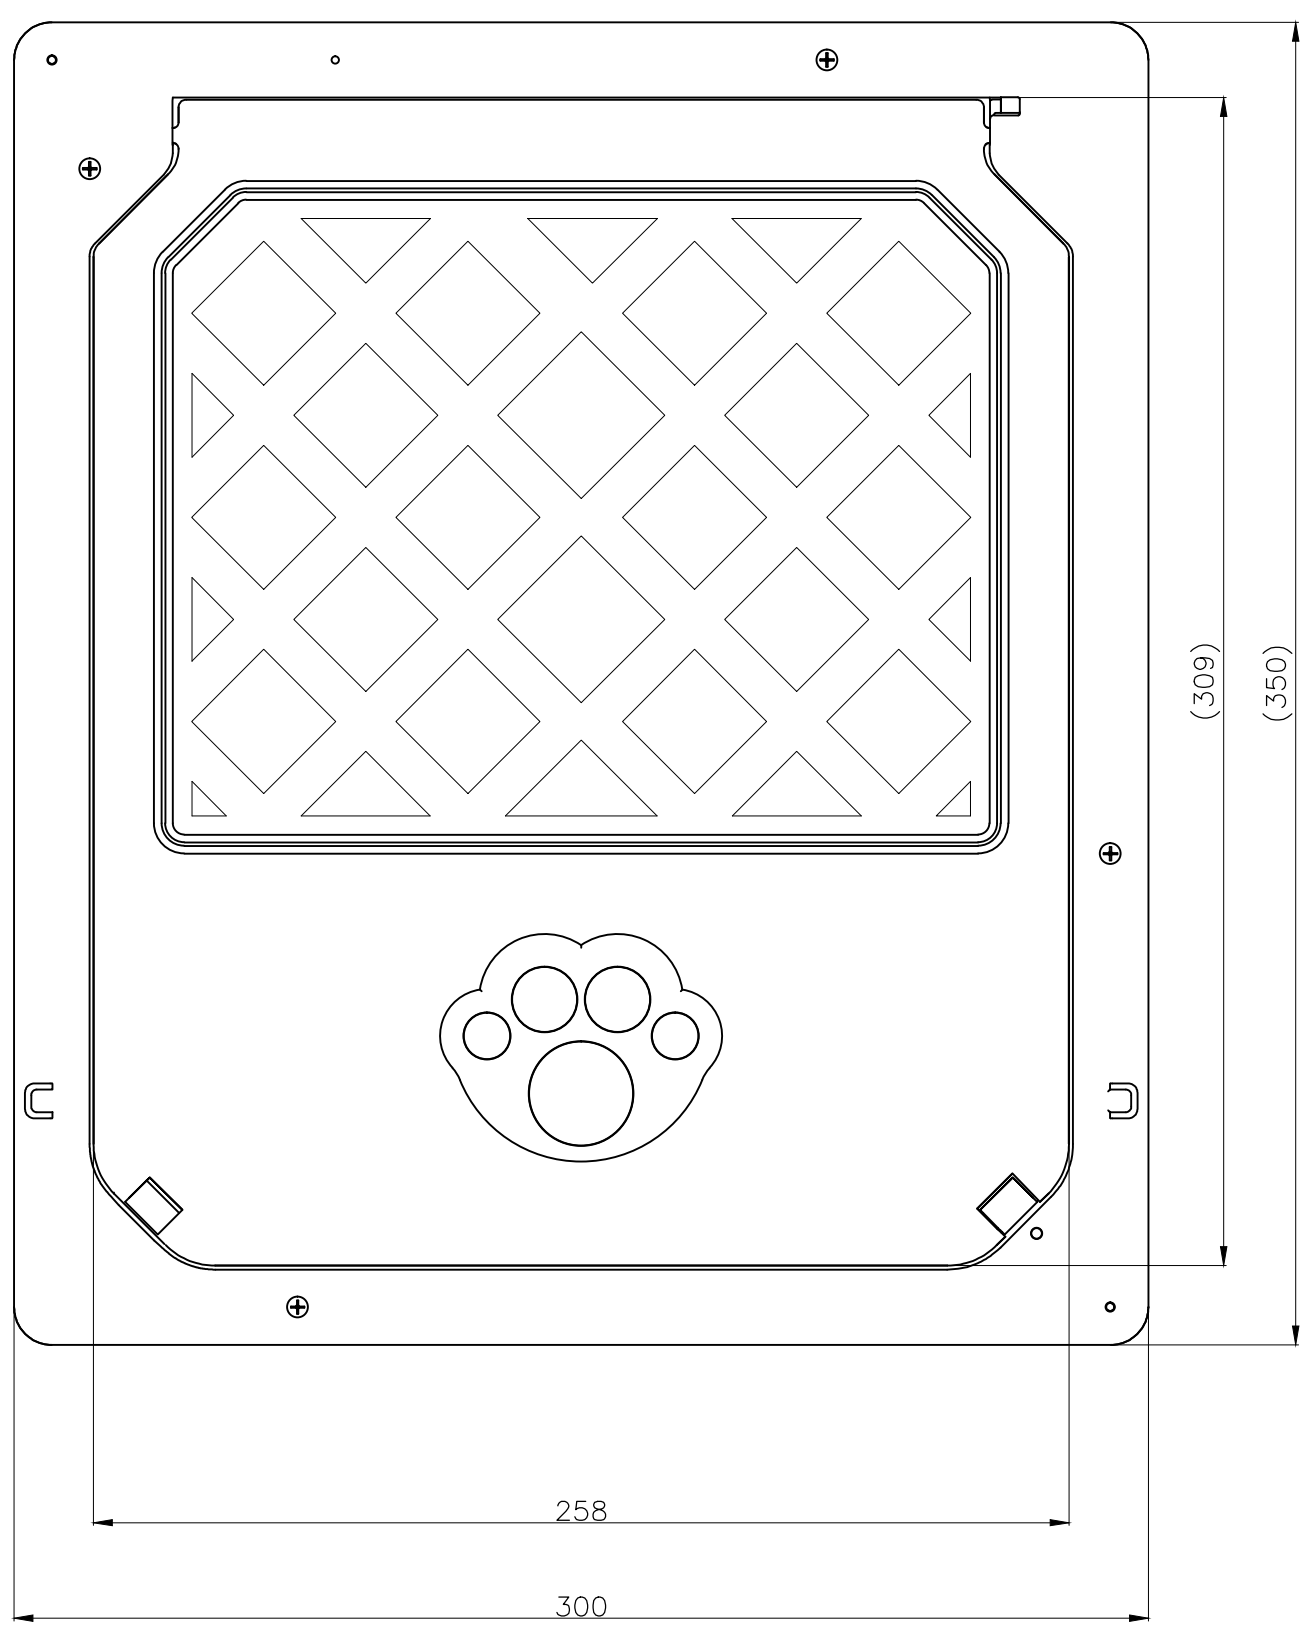

製作図
2016.04.22
開発設計

1
2
3
4
5
6
7
8

1
2
3
4
5
6
7
8

⑤	ビスセット	1
④	ネジウム磁石	2
③	煽り止め金具	2
②	ドア	1
①	フレーム	2
No.	品名	数量

	尺度	作成日	検図	検図	作図
	1:2	2016.04.22			
品名	品番	図面コードNo.			
犬猫出入口M	PD3035A				

△			
△			
△			
記号	日付	履歴記事	担当