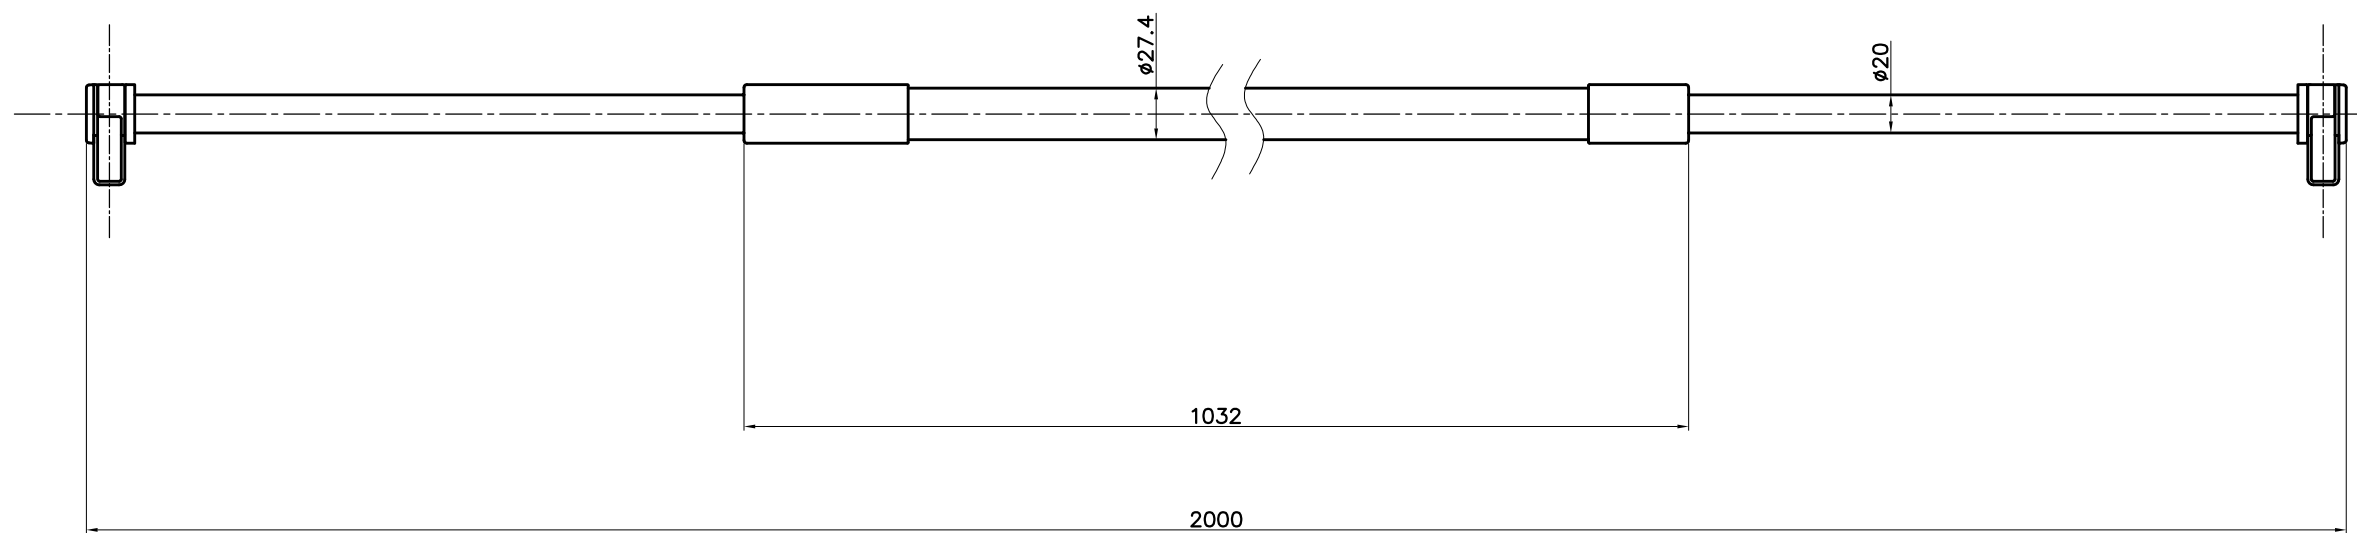

室内伸縮竿 LP1120KG

※竿両端部の最大寸法