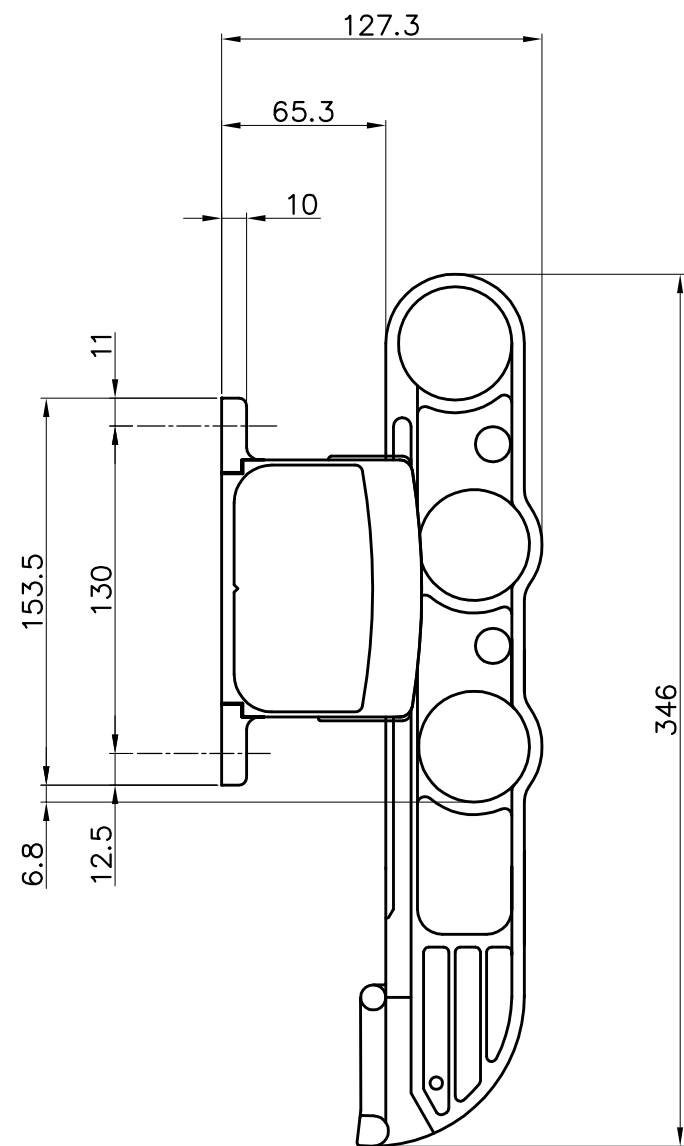

腰壁用物干金物 KB35

収納時

使用時