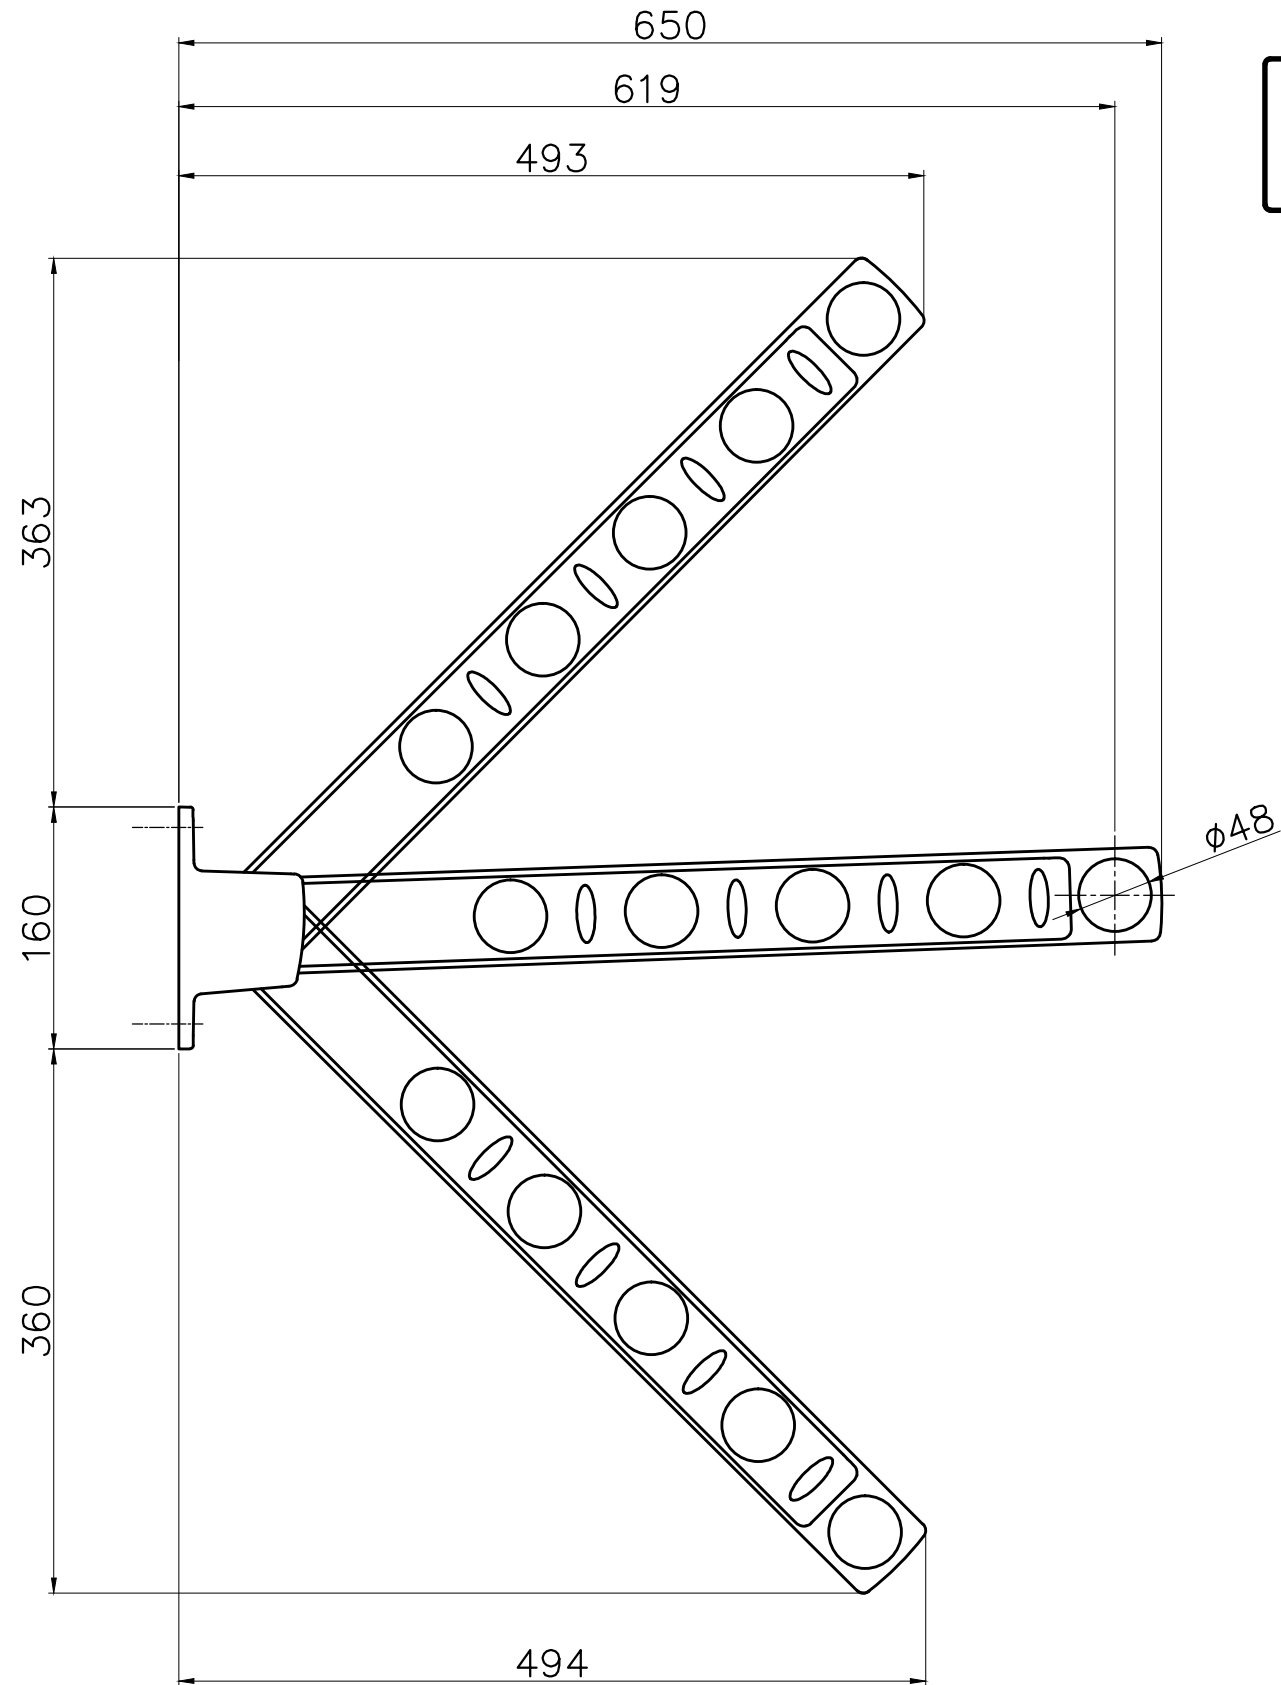

窓壁用物干金物 KAN65

製作図  
2016/12/01  
開発設計

|      |        |       |    |
|------|--------|-------|----|
| 4x   |        |       |    |
| 3x   |        |       |    |
| 2x   |        |       |    |
| 1x 2 | 201*** | ***** | ** |
| 記号   | 日付     | 履歴記事  | 担当 |

|               |     |             |    |          |    |
|---------------|-----|-------------|----|----------|----|
|               | 尺度  | 作成日         | 作図 | 検図       | 検図 |
|               | 1:5 | 2016.05.17  | 箕嶋 | 二口       | ** |
| 品名<br>窓壁用物干金物 |     | 品番<br>KAN65 |    | 図面コードNo. |    |