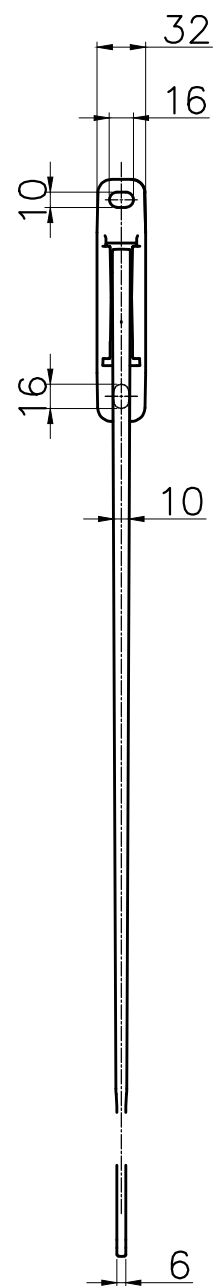

窓壁用物干金物 KAN65

製作図  
2016/12/01  
開発設計

|      |        |       |    |
|------|--------|-------|----|
| 4x   |        |       |    |
| 3x   |        |       |    |
| 2x   |        |       |    |
| 1x 2 | 201*** | ***** | ** |
| 記号   | 日付     | 履歴記事  | 担当 |

|               |     |             |    |          |    |
|---------------|-----|-------------|----|----------|----|
|               | 尺度  | 作成日         | 作図 | 検図       | 検図 |
|               | 1:5 | 2016.05.17  | 箕嶋 | 二口       | ** |
| 品名<br>窓壁用物干金物 |     | 品番<br>KAN65 |    | 図面コードNo. |    |