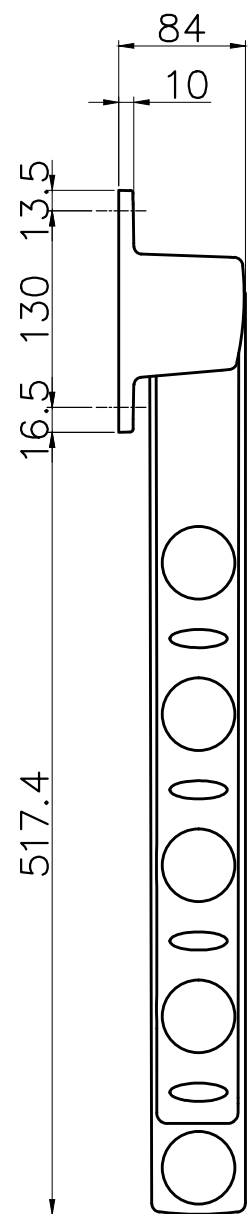

窓壁用物干金物 KAN65

製作図  
2016/12/01  
開発設計

|      |        |       |    |
|------|--------|-------|----|
| 4x   |        |       |    |
| 3x   |        |       |    |
| 2x   |        |       |    |
| 1x 2 | 201*** | ***** | ** |
| 記号   | 日付     | 履歴記事  | 担当 |

|               |     |             |    |          |    |
|---------------|-----|-------------|----|----------|----|
|               | 尺度  | 作成日         | 作図 | 検図       | 検図 |
|               | 1:5 | 2016.05.17  | 箕嶋 | 二口       | ** |
| 品名<br>窓壁用物干金物 |     | 品番<br>KAN65 |    | 図面コードNo. |    |