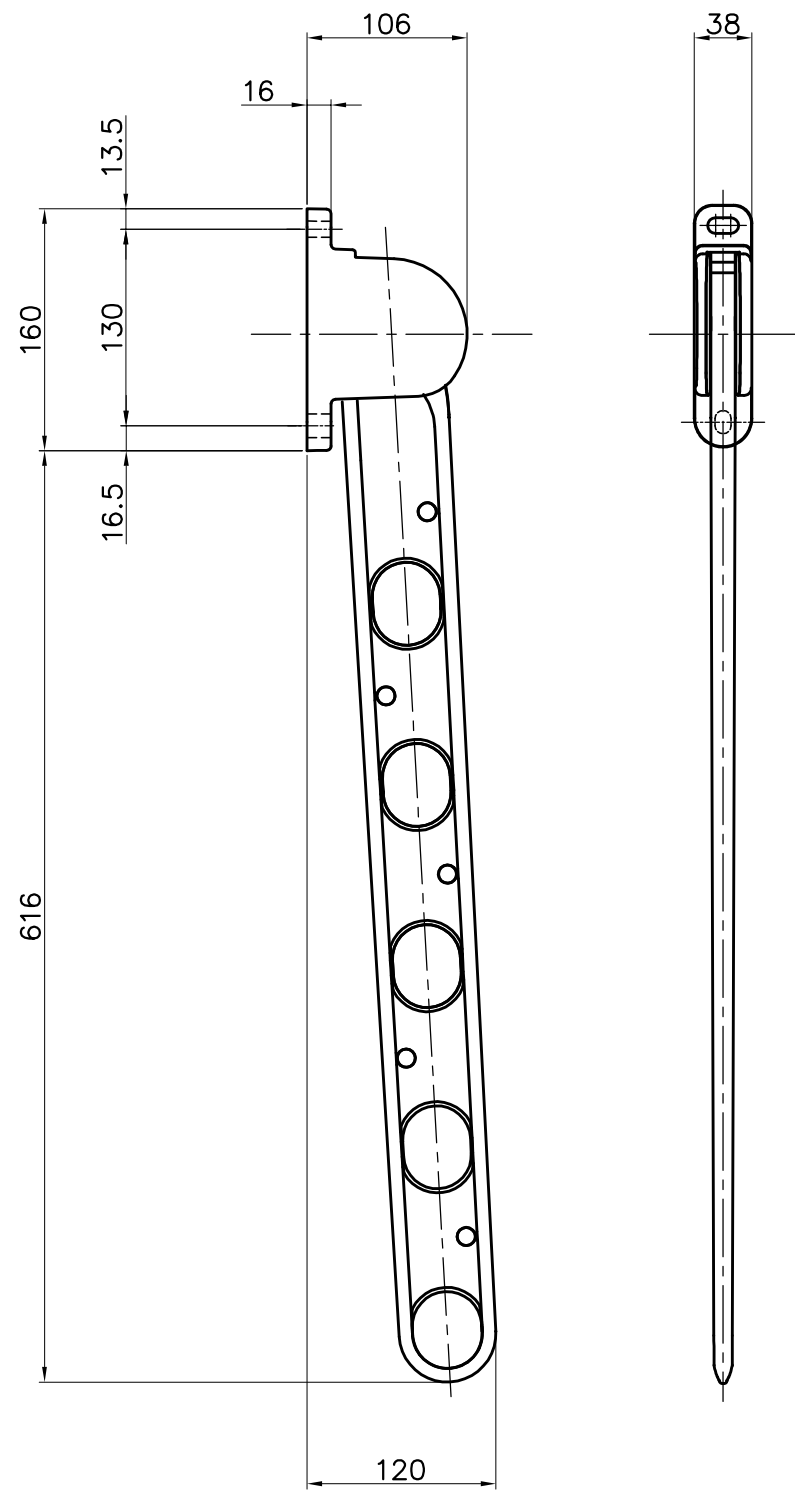

窓壁用物干金物 KA75

収納時

使用時